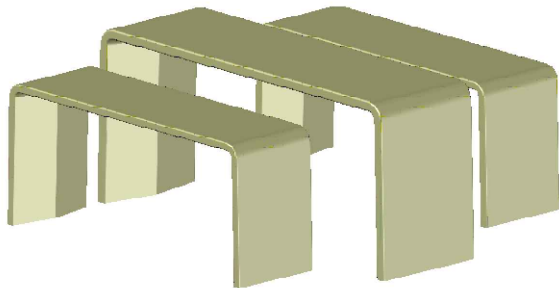

JUEGO DE MESA 160-80-75 cm

Código :
IMA-BAN-REC-PEA-83.24

Material :
POLYCONCRETO

PESO APROX, DE CADA BANCA: 82 kg

PESO APROX, DE MESA: 385 kg

Dimensiones :

LARGO: 160 cm
ANCHO: 80 cm
ALTURA: 75 cm
PESO Apx. : 549 kg

Uso : PEATONAL

Características :

PIEZA: PCR

Accesorios :

- N/A

Acotaciones : CM
Tolerancia : +/- .3 CM

Actualización:
AGOSTO 2024

VISTA SUPERIOR

VISTA SUPERIOR

VISTA FRONTAL

VISTA FRONTAL

CORTE A-A'

CORTE A-A'