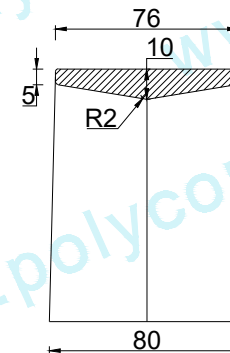

Uso : PEATONAL

Características :

PIEZA: PCR

Accesorios :

- N/A

Acotaciones : CM
Tolerancia : +/- .3 CM

Actualización:
AGOSTO 2024

VISTA SUPERIOR

VISTA SUPERIOR

VISTA FRONTAL

VISTA FRONTAL

CORTE A-A'

CORTE A-A'