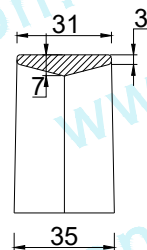

JUEGO DE MESA 160-80-75 cm

Código :
IMA-BAN-REC-PEA-83.24

Material :
POLYCONCRETO

PESO APROX, DE CADA BANCA: 82 kg

PESO APROX, DE MESA: 385 kg

Dimensiones :

LARGO: 160 cm
ANCHO: 80 cm
ALTURA: 75 cm
PESO Apx. : 549 kg

Uso : PEATONAL

Características :

PIEZA: PCR

Accesorios :

- N/A

Acotaciones : CM
Tolerancia : +/- .3 CM

Actualización:
AGOSTO 2024

VISTA SUPERIOR

VISTA SUPERIOR

VISTA FRONTAL

VISTA FRONTAL

CORTE A-A'

CORTE A-A'