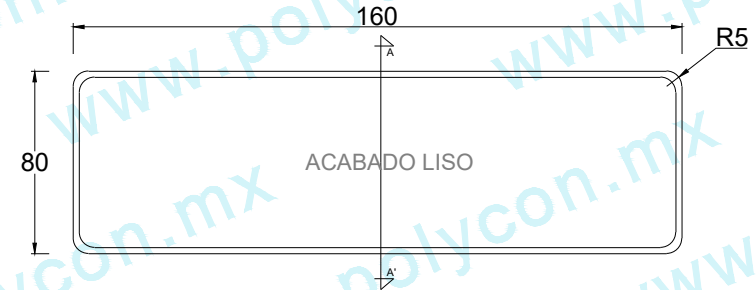

JUEGO DE MESA 160-80-75 cm

Código :
IMA-BAN-REC-PEA-83.24

Material :
POLYCONCRETO

PESO APROX, DE CADA BANCA: 82 kg

PESO APROX, DE MESA: 385 kg

Dimensiones :

LARGO: 160 cm
ANCHO: 80 cm
ALTURA: 75 cm
PESO Apx. : 549 kg

Uso : PEATONAL

Características :

PIEZA: PCR

Accesorios :

- N/A

Acotaciones : CM
Tolerancia : +/- .3 CM

Actualización:
AGOSTO 2024

VISTA SUPERIOR

VISTA SUPERIOR

VISTA FRONTAL

VISTA FRONTAL

CORTE A-A'

CORTE A-A'