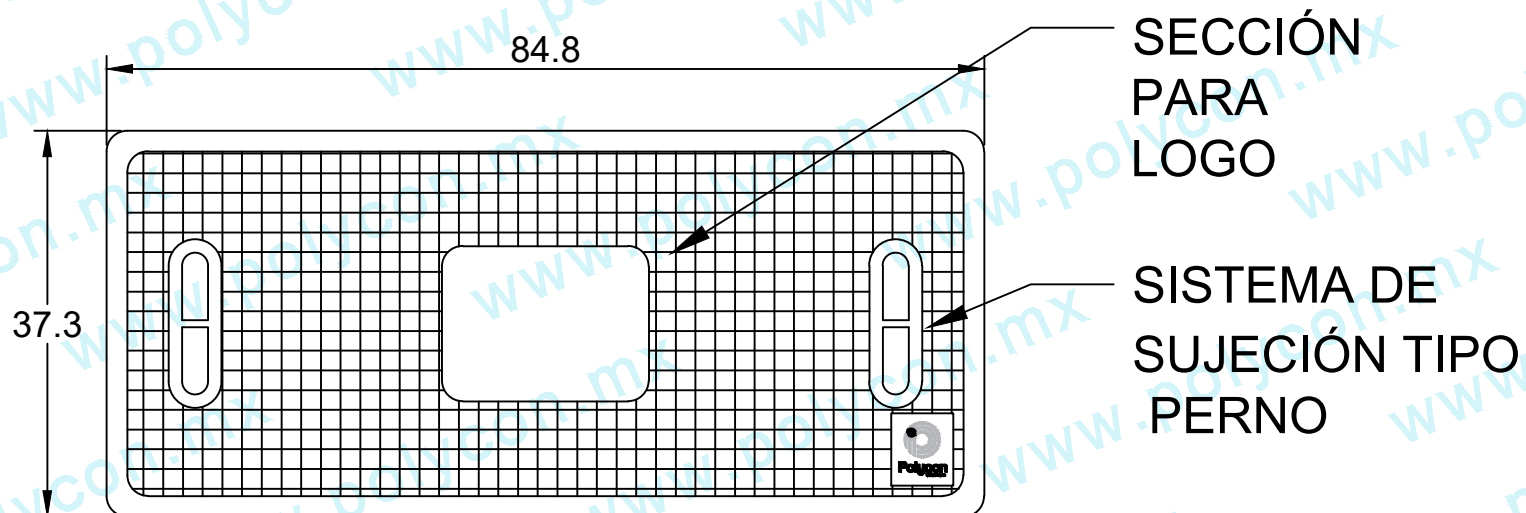

## TAPA REGISTRO TELEFÓNICO 84.8-37.3 6.7

Código :  
ELE-TAP-REC-PES-047

Material :  
POLICONCRETO

Dimensiones :  
LARGO: 84.8 cm  
ANCHO: 37.3 cm  
ALTURA: 6.7 cm  
PESO Apx. : 47 Kg

Uso : PESADO

Características :  
TAPA: PCR - GRIS / NATURAL

Accesorios :  
PERNO DE ACERO DE 1/2"

Acotaciones : cm  
Tolerancia : +/- .3 cm

Actualización:  
JULIO 2024