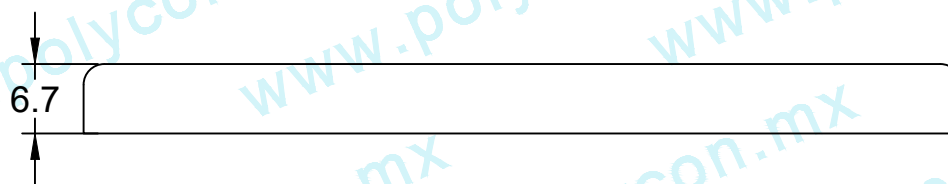

VISTA FRONTAL