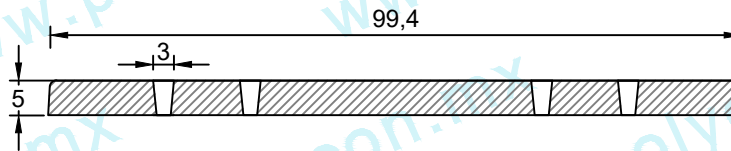

REJILLA 100-50-5 CM

Código :
HID-REJ-REC-PES-64.24

Material :
POLYCONCRETO

Dimensiones :
LARGO: 100 cm
ANCHO: 50 cm
ALTURA: 5 cm
PESO Apx. : 53.5 kg

Uso : PESADO

Características :
REJILLA: PCR - GRIS / NATURAL

Accesorios :
- SUJECIÓN TIPO
JALADERA DE 3/8"

Acotaciones : CM
Tolerancia : +/- .3 CM

Actualización:
JUNIO 2024

VISTA SUPERIOR

CORTE A-A'

CORTE B-B'