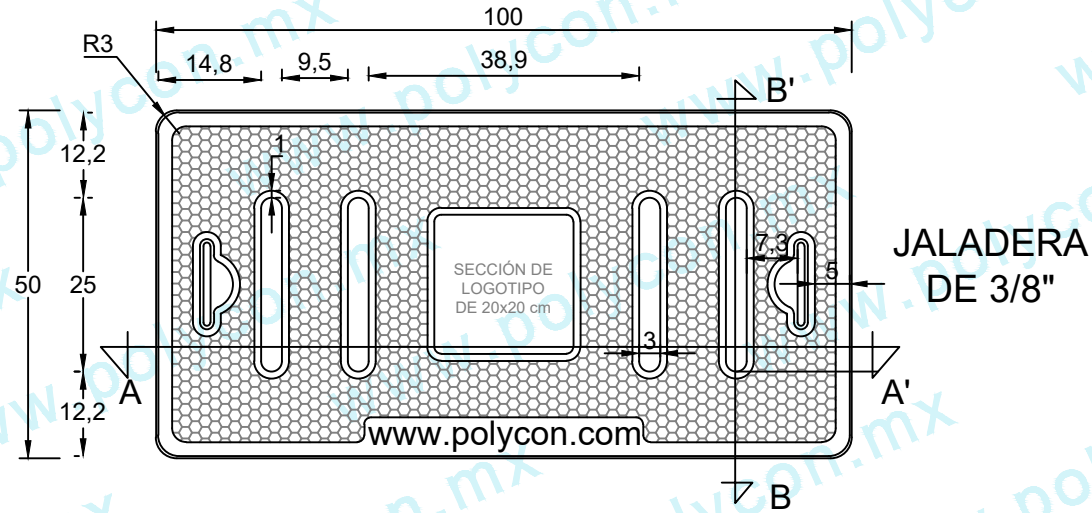

REJILLA 100-50-5 CM

Código :
HID-REJ-REC-PES-64.24

Material :
POLYCONCRETO

Dimensiones :
LARGO: 100 cm
ANCHO: 50 cm
ALTURA: 5 cm
PESO Apx. : 53.5 kg

Uso : PESADO

Características :
REJILLA: PCR - GRIS / NATURAL

Accesorios :
- SUJECIÓN TIPO
JALADERA DE 3/8"

Acotaciones : CM
Tolerancia : +/- .3 CM

Actualización:
JUNIO 2024

VISTA SUPERIOR

CORTE A-A'

CORTE B-B'