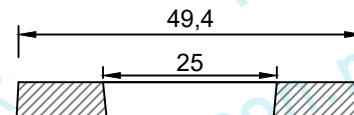

REJILLA 100-50-5 CM

Código :
HID-REJ-REC-PES-64.24

Material :
POLYCONCRETO

Dimensiones :
LARGO: 100 cm
ANCHO: 50 cm
ALTURA: 5 cm
PESO Apx. : 53.5 kg

Uso : PESADO

Características :
REJILLA: PCR - GRIS / NATURAL

Accesorios :
- SUJECIÓN TIPO
JALADERA DE 3/8"

Acotaciones : CM
Tolerancia : +/- .3 CM

Actualización:
JUNIO 2024

VISTA SUPERIOR

CORTE A-A'

CORTE B-B'