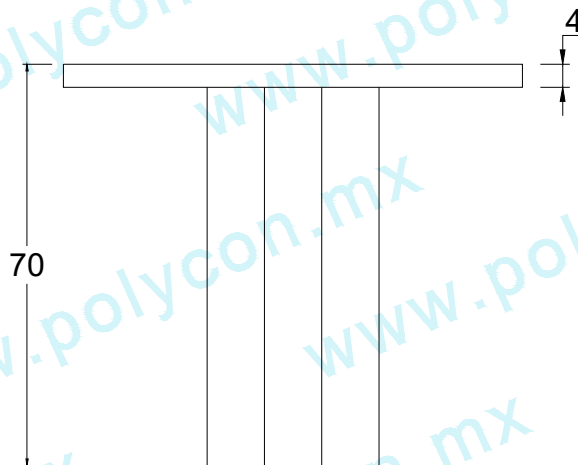

PESO APROX, DE
CONJUNTO:209 kg

JUEGO DE MESA DE AJEDREZ CON DOS BANCAS 80-70 cm

Código :
IMA-MES/BAN-PEA-82.24

Material :
POLICONCRETO

Dimensiones :

LARGO: 136 cm
ANCHO: 96 cm
ALTURA: 70 cm
PESO Apx. : 129 kg

Uso : PEATONAL

Características :

PIEZAS: PCR CONJUNTO:

-2 BANCAS
-1 MESA CON PEDESTAL

Accesorios :

- NO APLICA

Acotaciones : CM

Tolerancia : +/- .3 CM

Actualización:
JULIO 2024

VISTA SUPERIOR

VISTA ISOMETRICA

VISTA FRONTAL

VISTA LATERAL

BANCA MESA DE AJEDREZ

Código :
IMA-MES/BAN-PEA-82.24

Material :
POLICONCRETO

Dimensiones :

LARGO: 107 cm
ANCHO: 28 cm
ALTURA: 40 cm
PESO Apx. : 40 kg

Uso : PEATONAL

Características :

Accesorios :

- NO APLICA

Acotaciones : CM
Tolerancia : +/- .3 CM

Actualización:
JULIO 2024