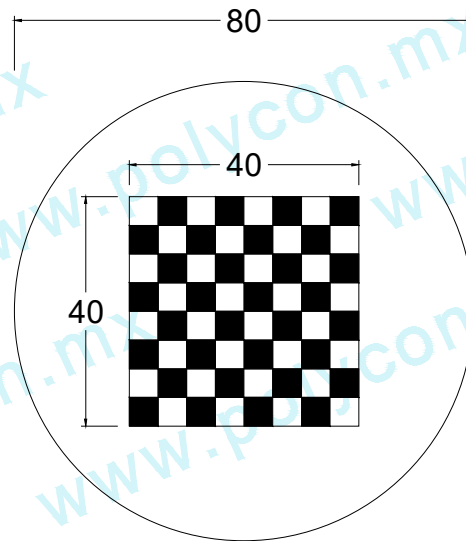

PESO APROX, DE
CONJUNTO:209 kg

JUEGO DE MESA DE AJEDREZ CON DOS BANCAS 80-70 cm

Código :
IMA-MES/BAN-PEA-82.24

Material :
POLICONCRETO

Dimensiones :

LARGO: 136 cm
ANCHO: 96 cm
ALTURA: 70 cm
PESO Apx. : 129 kg

Uso : PEATONAL

Características :

PIEZAS: PCR CONJUNTO:

-2 BANCAS
-1 MESA CON PEDESTAL

Accesorios :

- NO APLICA

Acotaciones : CM

Tolerancia : +/- .3 CM

Actualización:
JULIO 2024

VISTA SUPERIOR

VISTA ISOMETRICA

VISTA FRONTAL

VISTA LATERAL

BANCA MESA DE AJEDREZ

Código :
IMA-MES/BAN-PEA-82.24

Material :
POLICONCRETO

Dimensiones :

LARGO: 107 cm
ANCHO: 28 cm
ALTURA: 40 cm
PESO Apx. : 40 kg

Uso : PEATONAL

Características :

Accesorios :

- NO APLICA

Acotaciones : CM
Tolerancia : +/- .3 CM

Actualización:
JULIO 2024