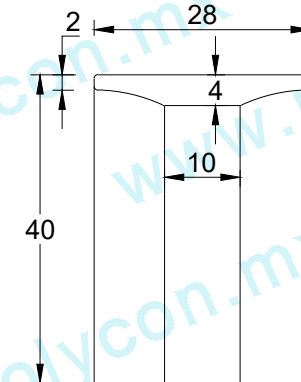

Actualización:
JULIO 2024

VISTA SUPERIOR

VISTA ISOMETRICA

VISTA FRONTAL

VISTA LATERAL

BANCA MESA DE AJEDREZ

Código :
IMA-MES/BAN-PEA-82.24

Material :
POLICONCRETO

Dimensiones :

LARGO: 107 cm
ANCHO: 28 cm
ALTURA: 40 cm
PESO Apx. : 40 kg

Uso : PEATONAL

Características :

Accesorios :

- NO APLICA

Acotaciones : CM
Tolerancia : +/- .3 CM

Actualización:
JULIO 2024

VISTA SUPERIOR

VISTA ISOMETRICA

VISTA FRONTAL

VISTA LATERAL