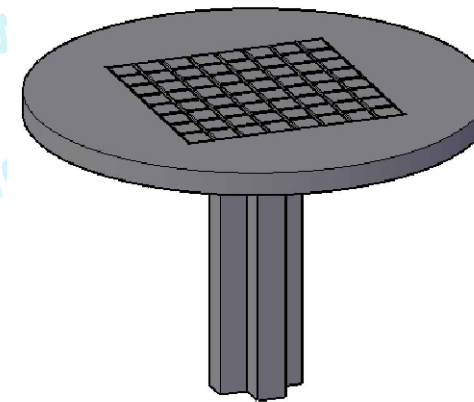

PESO APROX, DE
CONJUNTO:209 kg

JUEGO DE MESA DE AJEDREZ CON DOS BANCAS 80-70 cm

Código :
IMA-MES/BAN-PEA-82.24

Material :
POLICONCRETO

Dimensiones :

LARGO: 136 cm
ANCHO: 96 cm
ALTURA: 70 cm
PESO Apx. : 129 kg

Uso : PEATONAL

Características :

PIEZAS: PCR CONJUNTO:

-2 BANCAS
-1 MESA CON PEDESTAL

Accesorios :

- NO APLICA

Acotaciones : CM

Tolerancia : +/- .3 CM

Actualización:
JULIO 2024

VISTA SUPERIOR

VISTA ISOMETRICA

VISTA FRONTAL

VISTA LATERAL

BANCA MESA DE AJEDREZ

Código :
IMA-MES/BAN-PEA-82.24

Material :
POLICONCRETO

Dimensiones :

LARGO: 107 cm
ANCHO: 28 cm
ALTURA: 40 cm
PESO Apx. : 40 kg

Uso : PEATONAL

Características :

Accesorios :

- NO APLICA

Acotaciones : CM
Tolerancia : +/- .3 CM

Actualización:
JULIO 2024