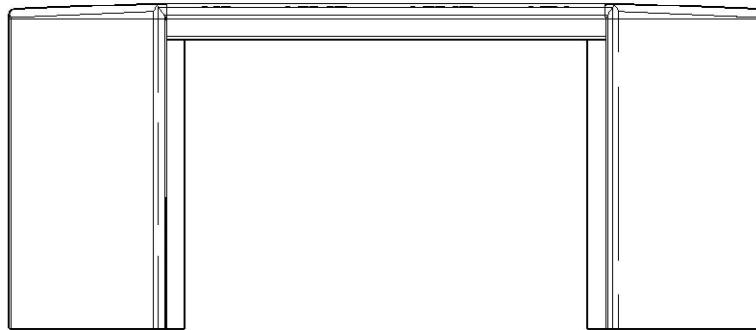

Dimensiones :

LARGO: 107 cm
ANCHO: 28 cm
ALTURA: 40 cm
PESO Apx. : 40 kg

Uso : PEATONAL

Características :

Accesorios :

- NO APLICA

Acotaciones : CM
Tolerancia : +/- .3 CM

Actualización:
JULIO 2024

VISTA SUPERIOR

VISTA ISOMETRICA

VISTA FRONTAL

VISTA LATERAL