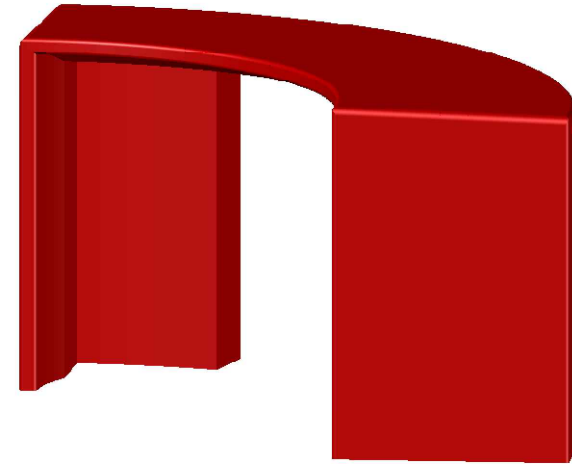

Dimensiones :

LARGO: 107 cm
ANCHO: 28 cm
ALTURA: 40 cm
PESO Apx. : 40 kg

Uso : PEATONAL

Características :

Accesorios :

- NO APLICA

Acotaciones : CM
Tolerancia : +/- .3 CM

Actualización:
JULIO 2024

VISTA SUPERIOR

VISTA ISOMETRICA

VISTA FRONTAL

VISTA LATERAL