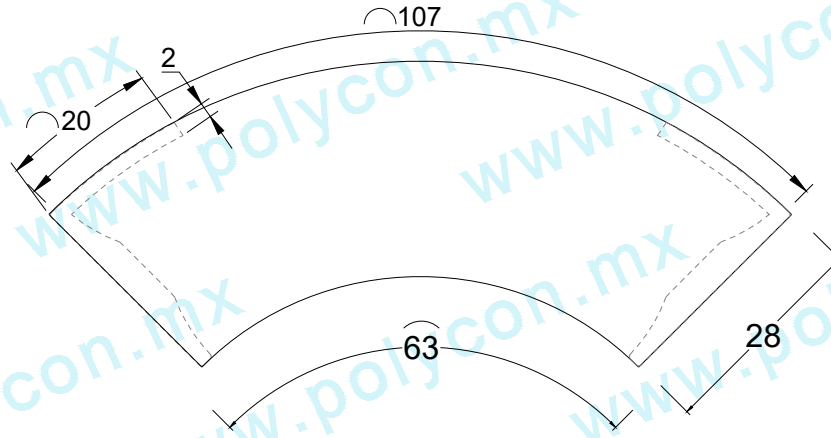

Actualización:
JULIO 2024

VISTA SUPERIOR

VISTA ISOMETRICA

VISTA FRONTAL

VISTA LATERAL

BANCA MESA DE AJEDREZ

Código :
IMA-MES/BAN-PEA-82.24

Material :
POLICONCRETO

Dimensiones :

LARGO: 107 cm
ANCHO: 28 cm
ALTURA: 40 cm
PESO Apx. : 40 kg

Uso : PEATONAL

Características :

Accesorios :

- NO APLICA

Acotaciones : CM
Tolerancia : +/- .3 CM

Actualización:
JULIO 2024

VISTA SUPERIOR

VISTA ISOMETRICA

VISTA FRONTAL

VISTA LATERAL