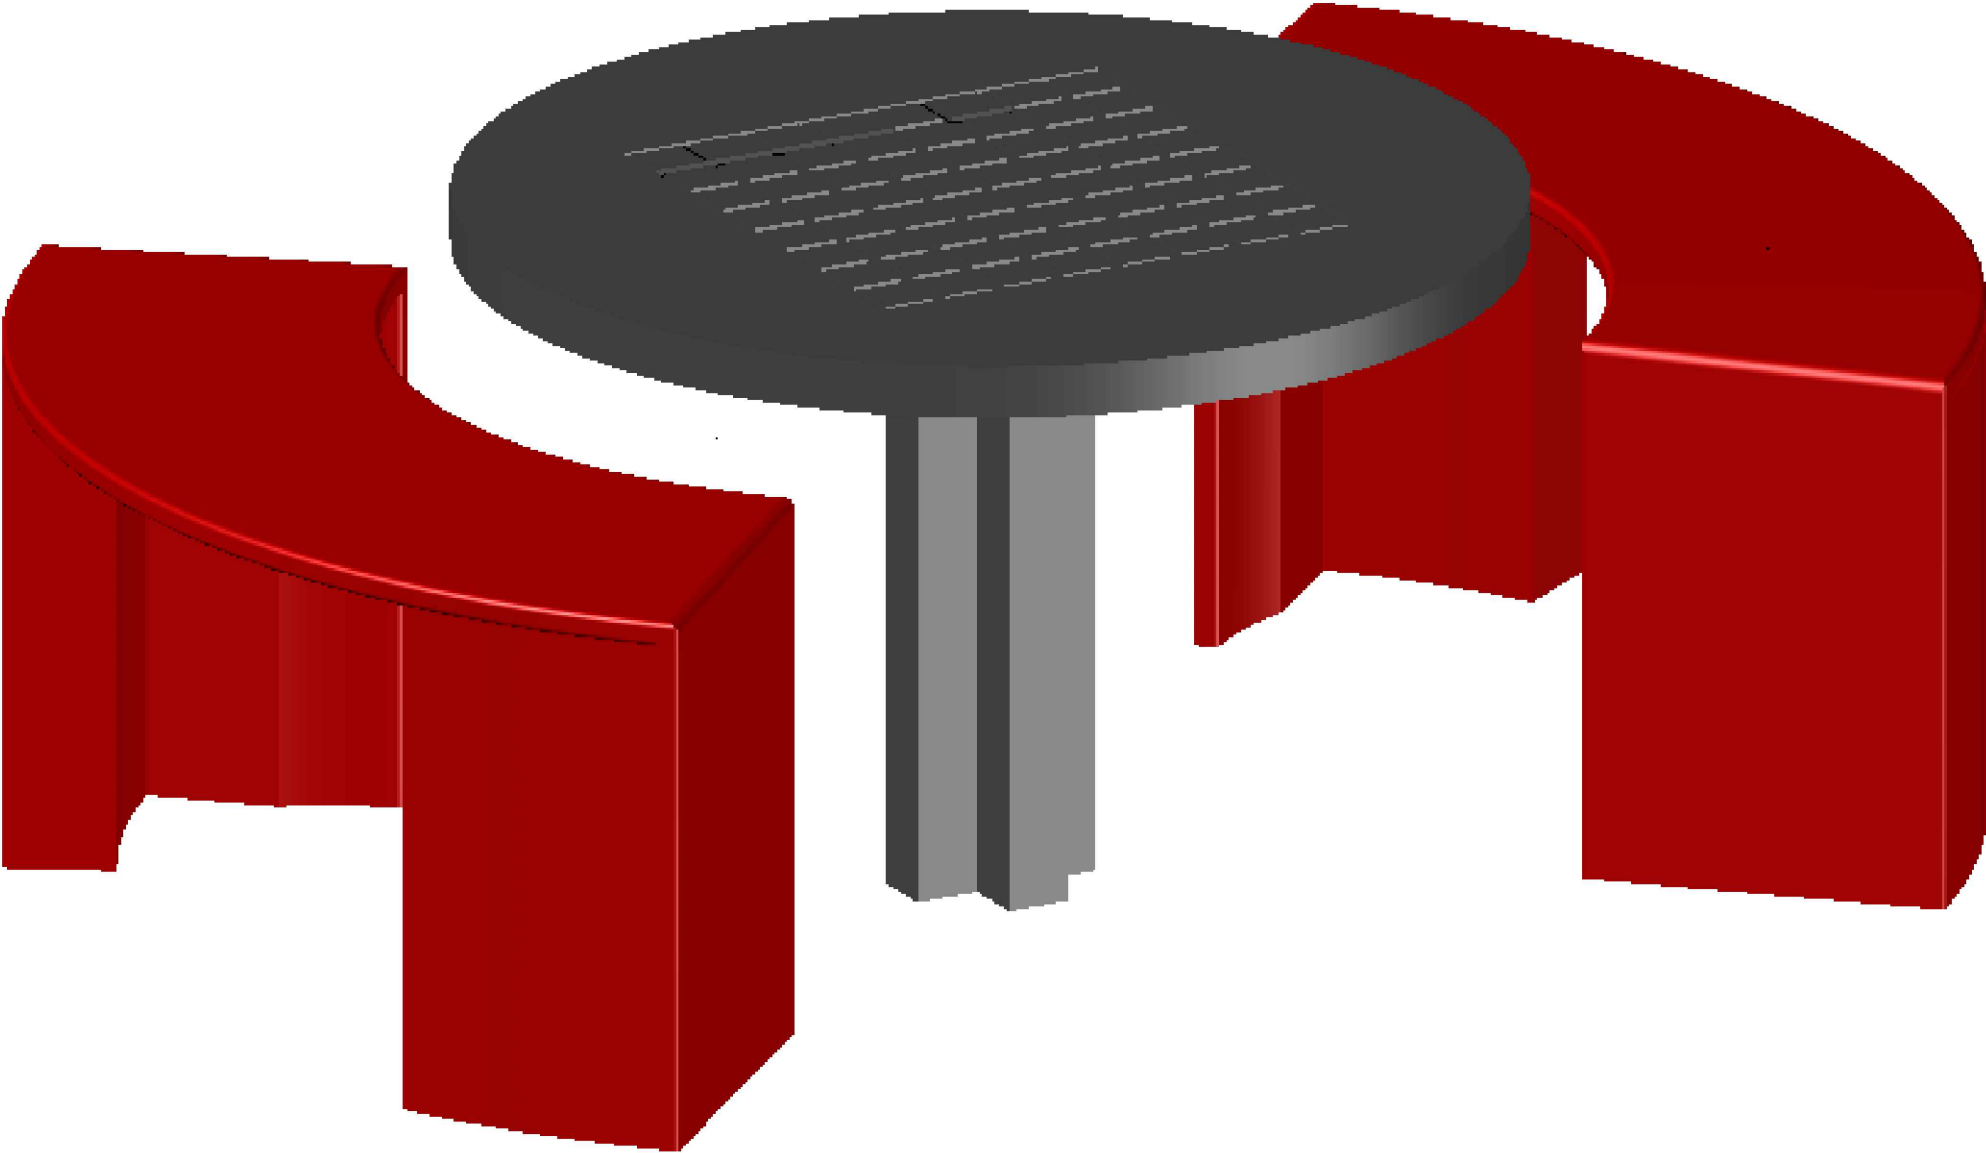

PESO APROX, DE
CONJUNTO:209 kg

JUEGO DE MESA DE AJEDREZ CON DOS BANCAS 80-70 cm

Código :
IMA-MES/BAN-PEA-82.24

Material :
POLICONCRETO

Dimensiones :

LARGO: 136 cm
ANCHO: 96 cm
ALTURA: 70 cm
PESO Apx. : 129 kg

Uso : PEATONAL

Características :

PIEZAS: PCR CONJUNTO:

-2 BANCAS
-1 MESA CON PEDESTAL

Accesorios :

- NO APLICA

Acotaciones : CM

Tolerancia : +/- .3 CM

Actualización:
JULIO 2024

VISTA SUPERIOR

VISTA ISOMETRICA

VISTA FRONTAL

VISTA LATERAL

BANCA MESA DE AJEDREZ

Código :
IMA-MES/BAN-PEA-82.24

Material :
POLICONCRETO

Dimensiones :

LARGO: 107 cm
ANCHO: 28 cm
ALTURA: 40 cm
PESO Apx. : 40 kg

Uso : PEATONAL

Características :

Accesorios :

- NO APLICA

Acotaciones : CM
Tolerancia : +/- .3 CM

Actualización:
JULIO 2024