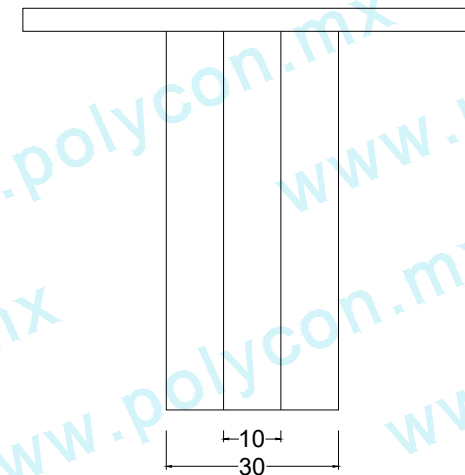

PESO APROX, DE
CONJUNTO:209 kg

JUEGO DE MESA DE AJEDREZ CON DOS BANCAS 80-70 cm

Código :
IMA-MES/BAN-PEA-82.24

Material :
POLICONCRETO

Dimensiones :

LARGO: 136 cm
ANCHO: 96 cm
ALTURA: 70 cm
PESO Apx. : 129 kg

Uso : PEATONAL

Características :

PIEZAS: PCR CONJUNTO:

-2 BANCAS
-1 MESA CON PEDESTAL

Accesorios :

- NO APLICA

Acotaciones : CM

Tolerancia : +/- .3 CM

Actualización:
JULIO 2024

VISTA SUPERIOR

VISTA ISOMETRICA

VISTA FRONTAL

VISTA LATERAL

BANCA MESA DE AJEDREZ

Código :
IMA-MES/BAN-PEA-82.24

Material :
POLICONCRETO

Dimensiones :

LARGO: 107 cm
ANCHO: 28 cm
ALTURA: 40 cm
PESO Apx. : 40 kg

Uso : PEATONAL

Características :

Accesorios :

- NO APLICA

Acotaciones : CM
Tolerancia : +/- .3 CM

Actualización:
JULIO 2024