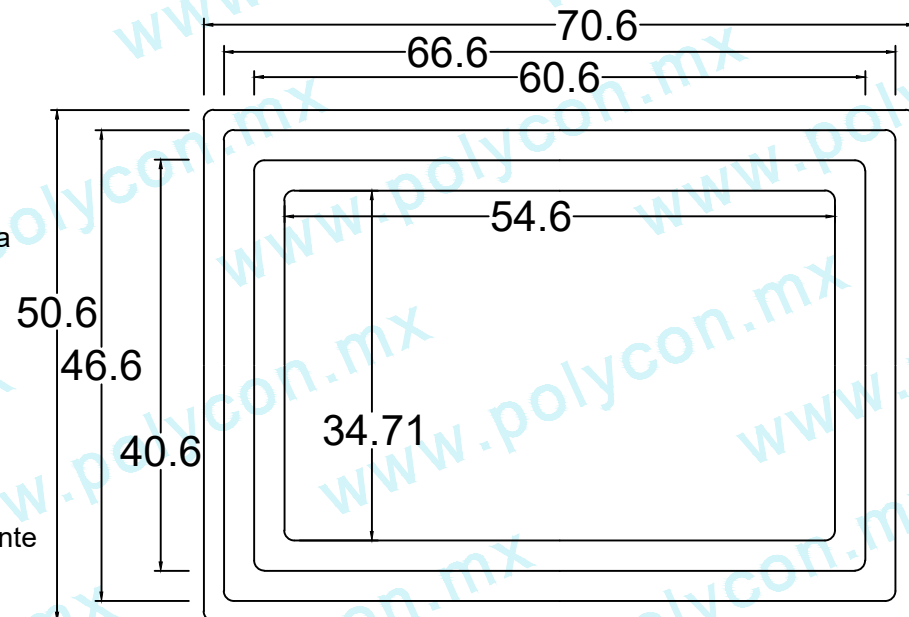

TAPA CON BROCAL 60-40-7 CM

Código :
HID-TYB-REC-PES-009

Material :
POLYCONCRETO

Dimensiones :

LARGO: 60 cm
ANCHO: 40 cm
ALTURA: 7 cm
PESO Apx. : 72 kg

Uso : PESADO

Características :

PIEZA: PCR - GRIS / NATURAL

Accesorios :

- SISTEMA DE SUJECIÓN TIPO PERNO

Acotaciones : CM
Tolerancia : +/- 3 CM

Actualización:
MARZO 2022

VISTA SUPERIOR

VISTA FRONTAL

Sección para
logotipo

Sujeción
tipo perno

Superficie
antiderrapante

VISTA SUPERIOR

VISTA FRONTAL