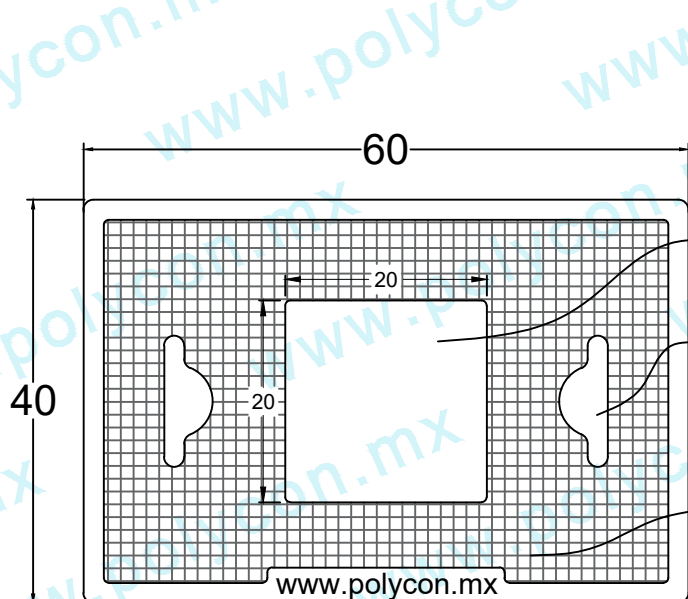

TAPA CON BROCAL 60-40-7 CM

Código :
HID-TYB-REC-PES-009

Material :
POLYCONCRETO

Dimensiones :

LARGO: 60 cm
ANCHO: 40 cm
ALTURA: 7 cm
PESO Apx. : 72 kg

Uso : PESADO

Características :

PIEZA: PCR - GRIS / NATURAL

Accesorios :

- SISTEMA DE SUJECIÓN TIPO PERNO

Acotaciones : CM
Tolerancia : +/- 3 CM

Actualización:
MARZO 2022

VISTA SUPERIOR

VISTA FRONTAL

Sección para
logotipo

Sujeción
tipo perno