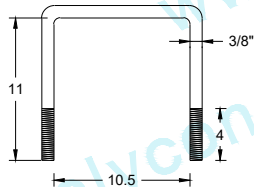

TAPA BROCAL POZO DE VISITA SEGURO BISAGRA 4R 64-4.5 CM

Código :
TYB-644R-SYB-CIR-PES-005

Material :
POLYCONCRETO

Dimensiones :
Ø EXTERNO: 64 cm
Ø INTERNO: 56.6 cm
ALTIMA: 4.5 cm
PESO Apx. : 49 kg

Uso : PESADO

Características :
PIEZA: PCR - GRIS / NATURAL

Accesorios :
- SISTEMA DE SUJECIÓN TIPO ASA
- TORNILLO DE SEGURIDAD
- SISTEMA DE BISAGRA

Acotaciones : CM
Tolerancia : +/- 3 CM

Actualización:
JUNIO 2020

VISTA SUPERIOR

VISTA SUPERIOR

VISTA LATERAL

VISTA LATERAL

SUJECIÓN ASA LARGA DE 3/8" JLAJ-02

Jaladera Grande

Jaladera de acero galvanizado de 9.5 mm de diámetro

PERNO TIPO "L" MEDIANO DE 3/8" PLAU-02

Perno Mediano

Perno de acero inoxidable de 3/8" de diámetro