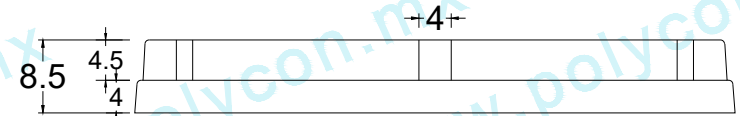

TAPA BROCAL POZO DE VISITA SEGURO BISAGRA 4R 64-4.5 CM

Código :
TYB-644R-SYB-CIR-PES-005

Material :
POLYCONCRETO

Dimensiones :
Ø EXTERNO: 64 cm
Ø INTERNO: 56.6 cm
ALTIMA: 4.5 cm
PESO Apx. : 49 kg

Uso : PESADO

Características :
PIEZA: PCR - GRIS / NATURAL

Accesorios :
- SISTEMA DE SUJECIÓN TIPO ASA
- TORNILLO DE SEGURIDAD
- SISTEMA DE BISAGRA

Acotaciones : CM
Tolerancia : +/- 3 CM

Actualización:
JUNIO 2020

VISTA SUPERIOR

VISTA SUPERIOR

VISTA LATERAL

VISTA LATERAL

SUJECIÓN ASA LARGA DE 3/8" JLAJ-02

Jaladera Grande

Jaladera de acero galvanizado de 9.5 mm de diámetro

PERNO TIPO "L" MEDIANO DE 3/8" PLAU-02

Perno Mediano