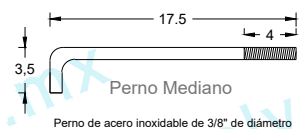

Características :
PIEZA: PCR - GRIS / NATURAL

Accesorios :
- SISTEMA DE SUJECIÓN TIPO ASA
- TORNILLO DE SEGURIDAD
- SISTEMA DE BISAGRA

Acotaciones : CM
Tolerancia : +/- 3 CM

Actualización:
JUNIO 2020

VISTA SUPERIOR

VISTA SUPERIOR

VISTA LATERAL

VISTA LATERAL

SUJECIÓN ASA LARGA DE 3/8" JLAJ-02

Jaladera Grande

Jaladera de acero galvanizado de 9.5 mm de diámetro

PERNO TIPO "L" MEDIANO DE 3/8" PLAU-02

Perno Mediano

Perno de acero inoxidable de 3/8" de diámetro