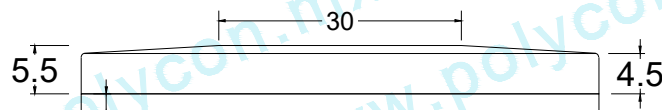

TAPA BROCAL POZO DE VISITA SEGURO BISAGRA 4R 64-4.5 CM

Código :
TYB-644R-SYB-CIR-PES-005

Material :
POLYCONCRETO

Dimensiones :
Ø EXTERNO: 64 cm
Ø INTERNO: 56.6 cm
ALTIMA: 4.5 cm
PESO Apx. : 49 kg

Uso : PESADO

Características :
PIEZA: PCR - GRIS / NATURAL

Accesorios :
- SISTEMA DE SUJECIÓN TIPO ASA
- TORNILLO DE SEGURIDAD
- SISTEMA DE BISAGRA

Acotaciones : CM
Tolerancia : +/- 3 CM

Actualización:
JUNIO 2020

VISTA SUPERIOR

VISTA SUPERIOR

VISTA LATERAL

VISTA LATERAL

SUJECIÓN ASA LARGA DE 3/8" JLAJ-02

Jaladera Grande

Jaladera de acero galvanizado de 9.5 mm de diámetro

PERNO TIPO "L" MEDIANO DE 3/8" PLAU-02

Perno Mediano