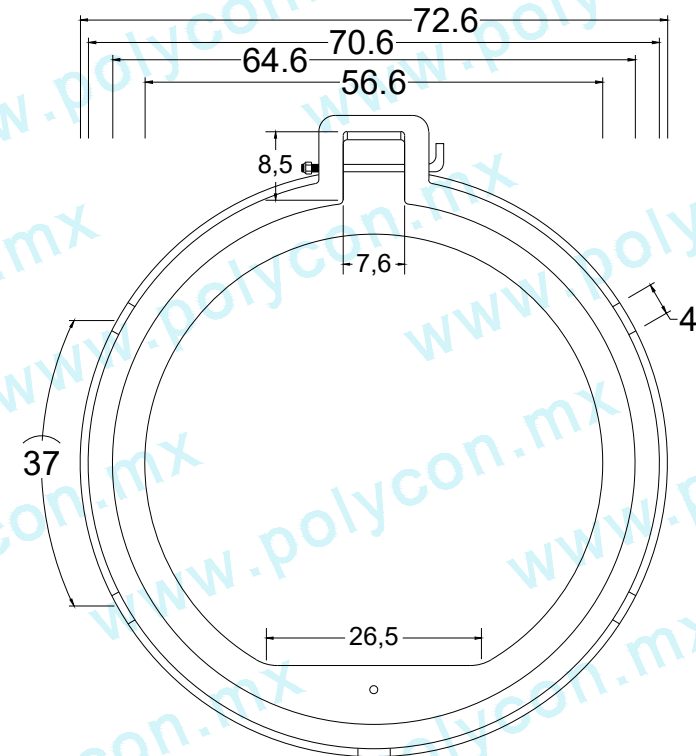

TAPA BROCAL POZO DE VISITA SEGURO BISAGRA 4R 64-4.5 CM

Código :
TYB-644R-SYB-CIR-PES-005

Material :
POLYCONCRETO

Dimensiones :
Ø EXTERNO: 64 cm
Ø INTERNO: 56.6 cm
ALTIMA: 4.5 cm
PESO Apx. : 49 kg

Uso : PESADO

Características :
PIEZA: PCR - GRIS / NATURAL

Accesorios :
- SISTEMA DE SUJECIÓN TIPO ASA
- TORNILLO DE SEGURIDAD
- SISTEMA DE BISAGRA

Acotaciones : CM
Tolerancia : +/- 3 CM

Actualización:
JUNIO 2020

VISTA SUPERIOR

VISTA SUPERIOR

VISTA LATERAL

VISTA LATERAL

SUJECIÓN ASA LARGA DE 3/8" JLAJ-02

Jaladera Grande

Jaladera de acero galvanizado de 9.5 mm de diámetro

PERNO TIPO "L" MEDIANO DE 3/8" PLAU-02

Perno Mediano

Perno de acero inoxidable de 3/8" de diámetro