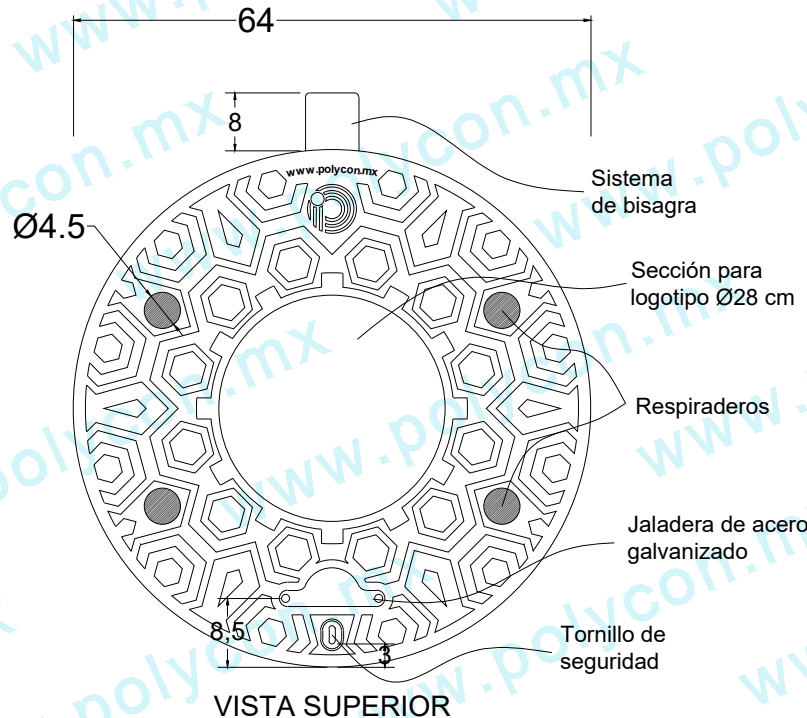

TAPA BROCAL POZO DE VISITA SEGURO BISAGRA 4R 64-4.5 CM

Código :
TYB-644R-SYB-CIR-PES-005

Material :
POLYCONCRETO

Dimensiones :
Ø EXTERNO: 64 cm
Ø INTERNO: 56.6 cm
ALTIMA: 4.5 cm
PESO Apx. : 49 kg

Uso : PESADO

Características :
PIEZA: PCR - GRIS / NATURAL

Accesorios :
- SISTEMA DE SUJECIÓN TIPO ASA
- TORNILLO DE SEGURIDAD
- SISTEMA DE BISAGRA

Acotaciones : CM
Tolerancia : +/- 3 CM

Actualización:
JUNIO 2020

VISTA SUPERIOR

VISTA SUPERIOR

VISTA LATERAL

VISTA LATERAL

SUJECIÓN ASA LARGA DE 3/8" JLAJ-02

Jaladera Grande

Jaladera de acero galvanizado de 9.5 mm de diámetro

PERNO TIPO "L" MEDIANO DE 3/8" PLAU-02

Perno Mediano

Perno de acero inoxidable de 3/8" de diámetro