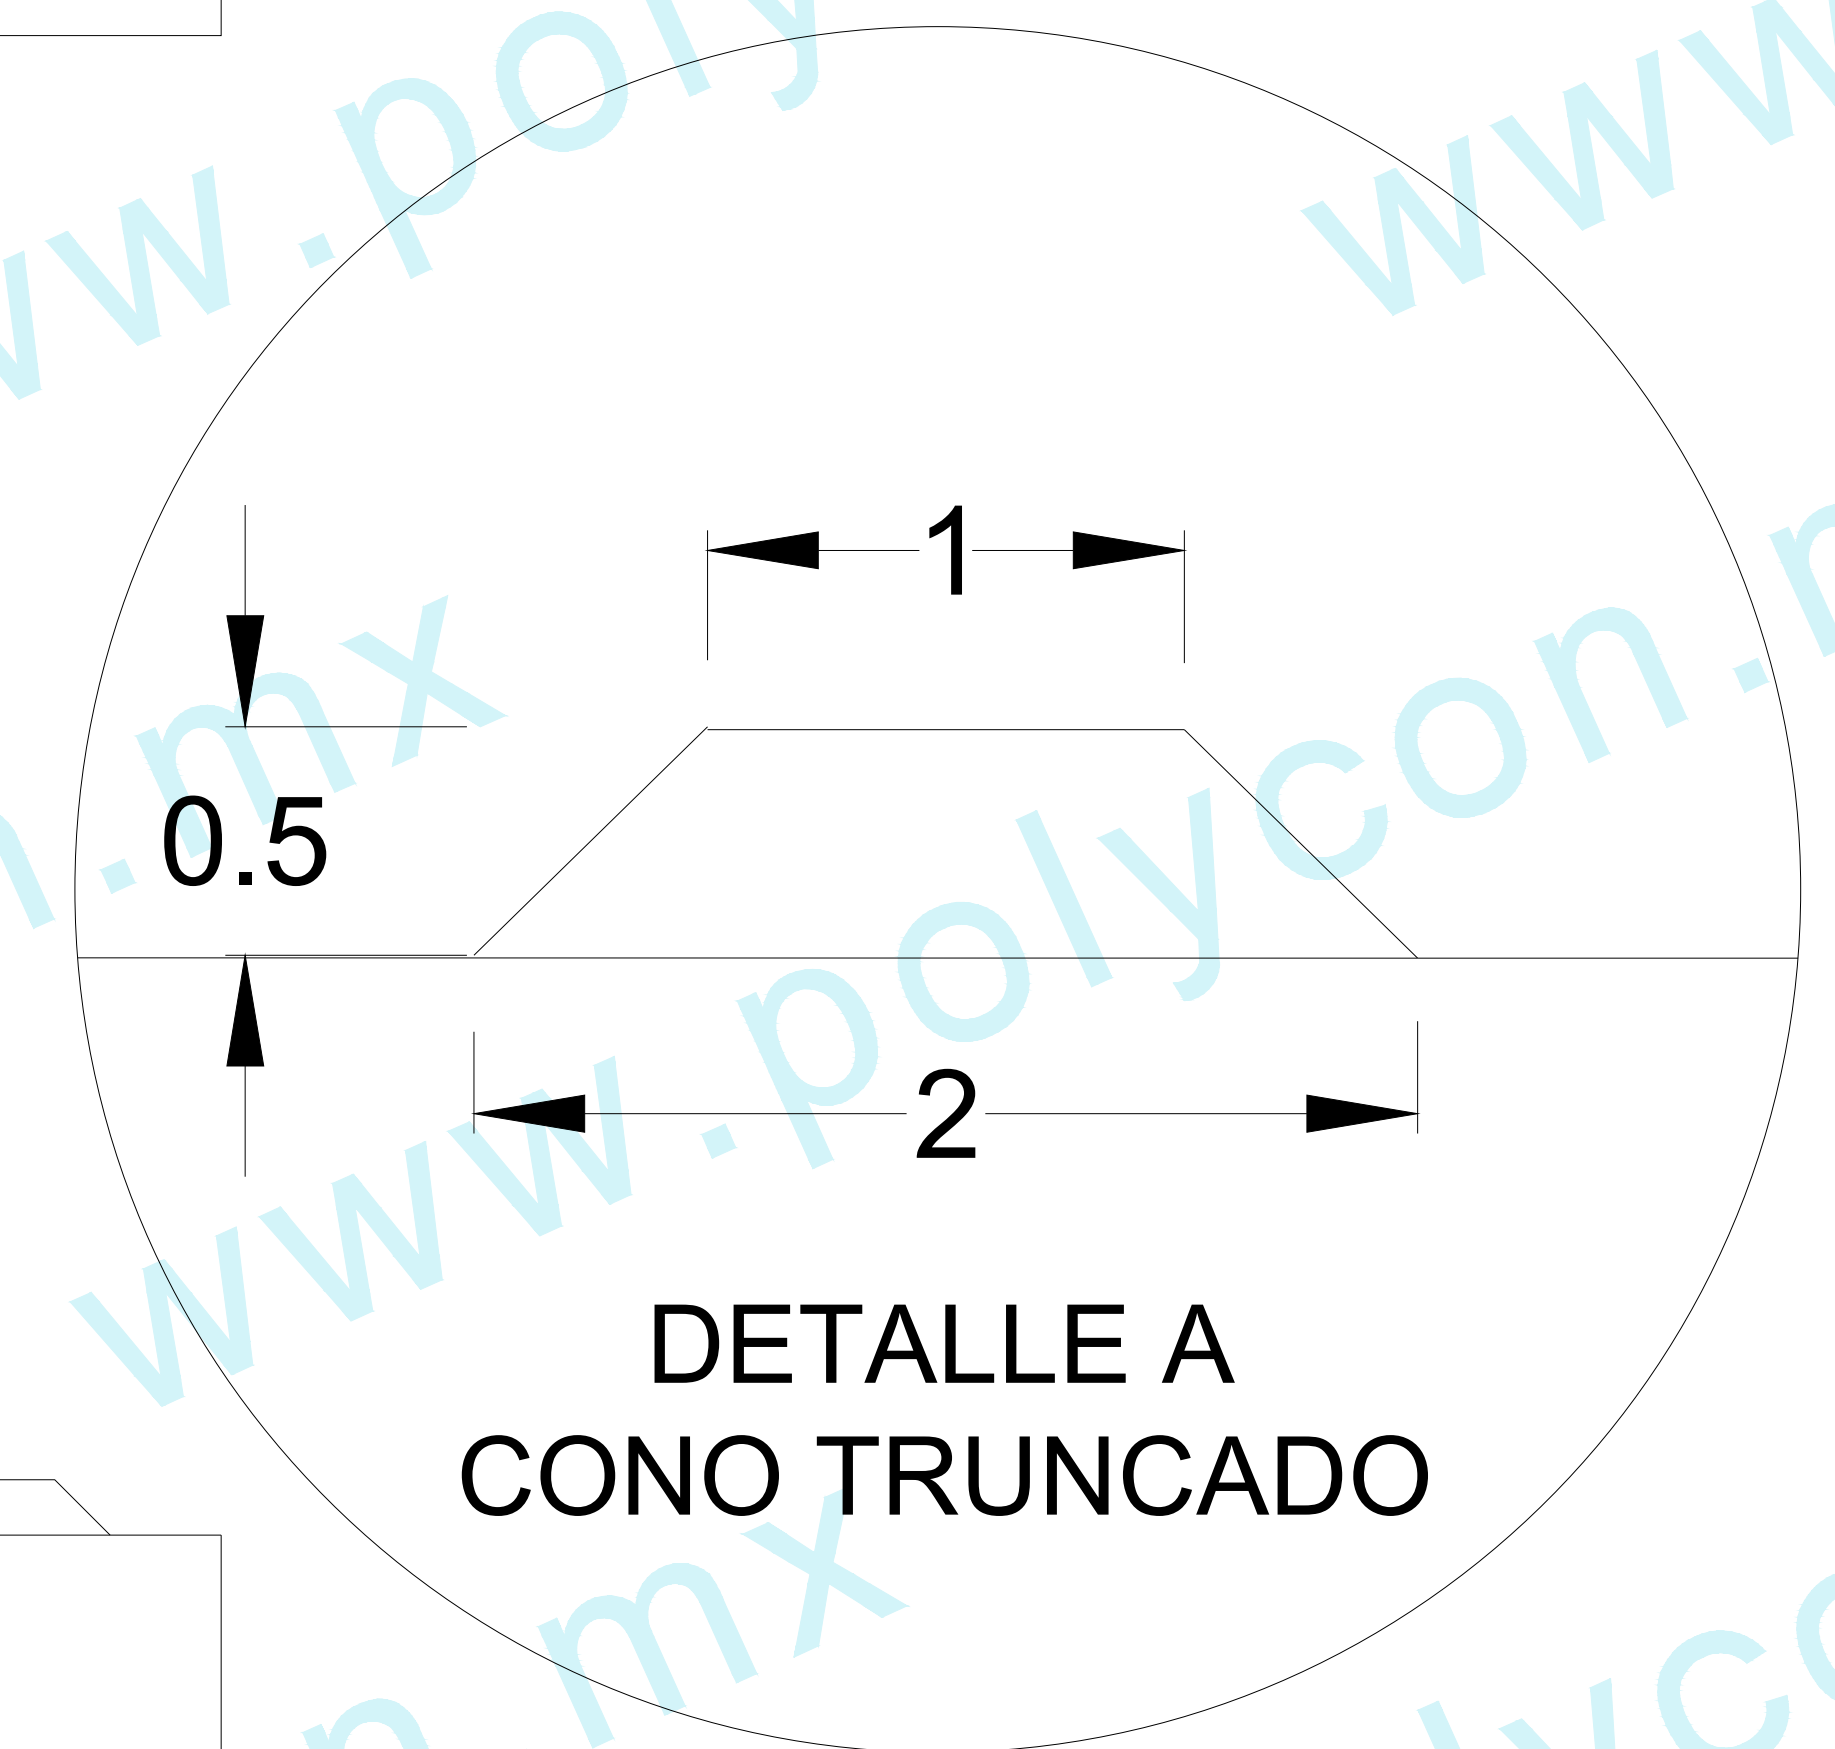

## HUELLA TÁCTIL CONO TRUNCADO 40-10-2.5

Código :  
IMA-HUE-CON-PEA-33.24

Material :  
POLYCONCRETO

Dimensiones :  
LARGO: 40 cm  
ANCHO: 10 cm  
ALTURA: 2.5 cm  
PESO Apx. : 2 kg

Uso : PEATONAL

Características :  
PIEZA: PCR  
39 TACHONES CONO TRUNCADO

Accesorios :

Acotaciones : CM  
Tolerancia : +/- .3 CM

Actualización:  
MAYO 2024

VISTA SUPERIOR

VISTA FRONTAL

DETALLE A  
CONO TRUNCADO