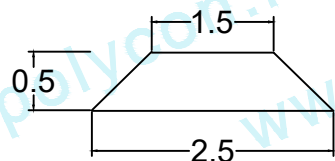

## HUELLA TÁCTIL CONO TRUNCADO 30-30-2.5

Código :  
IMA-HUE-CON-PEA-002

Material :  
POLICONCRETO

Dimensiones :

LARGO: 30 cm  
ANCHO: 30 cm  
ALTURA: 2.5 cm  
PESO Apx. : 4 kg

Uso : PEATONAL

Características :

PIEZA: PCR  
36TACHONES CONO TRUNCADO

Accesorios :

Acotaciones : CM  
Tolerancia : +/-3 CM

Actualización:  
MAYO 2021

VISTA LATERAL