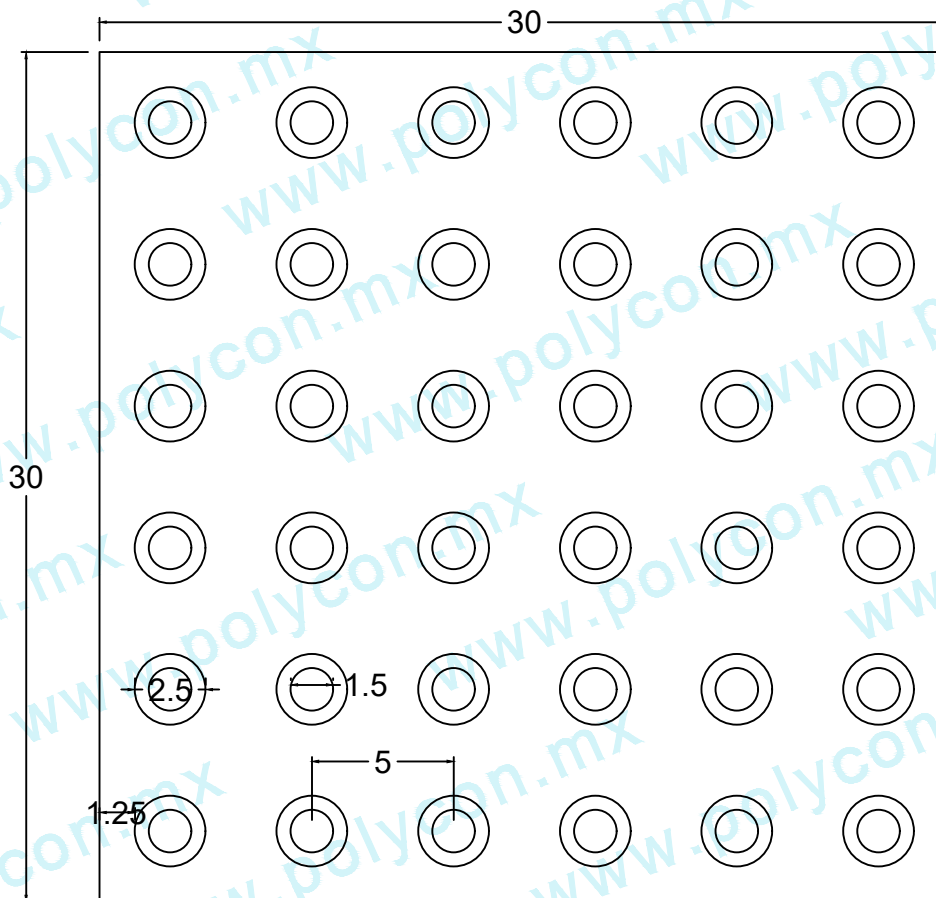

## HUELLA TÁCTIL CONO TRUNCADO 30-30-2.5

Código :  
IMA-HUE-CON-PEA-002

Material :  
POLICONCRETO

Dimensiones :

LARGO: 30 cm  
ANCHO: 30 cm  
ALTURA: 2.5 cm  
PESO Apx. : 4 kg

Uso : PEATONAL

Características :

PIEZA: PCR  
36TACHONES CONO TRUNCADO

Accesorios :

Acotaciones : CM  
Tolerancia : +/-3 CM

Actualización:  
MAYO 2021

VISTA LATERAL