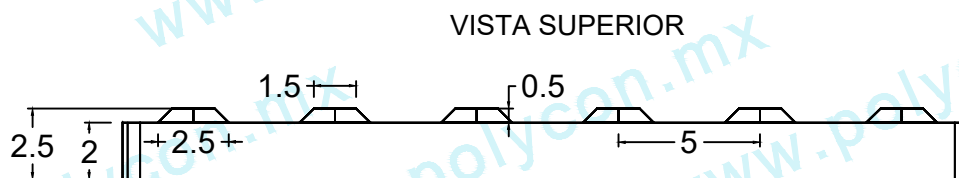

## HUELLA TÁCTIL CONO TRUNCADO 30-30-2.5

Código :  
IMA-HUE-CON-PEA-002

Material :  
POLICONCRETO

Dimensiones :

LARGO: 30 cm  
ANCHO: 30 cm  
ALTURA: 2.5 cm  
PESO Apx. : 4 kg

Uso : PEATONAL

Características :

PIEZA: PCR  
36TACHONES CONO TRUNCADO

Accesorios :

Acotaciones : CM  
Tolerancia : +/-3 CM

Actualización:  
MAYO 2021

VISTA LATERAL