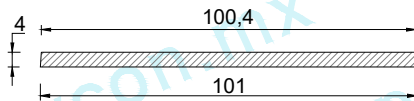

POZO CÓNICO GRANDE FIBRA ÓPTICA 101-66 cm

Código :
TEL-POZ-125-PEA-001

Material :
POLYCONCRETO/FVR

PESO APROX, DE TAPA: 71 kg

PESO APROX, DE BROCAL: 59 kg

Dimensiones :
Øext: 114 cm
Øint: 94 cm
Altura: 66 cm
PESO Apx. : 143 kg

Uso : PEATONAL

Características :
-TAPA Y BROCAL EN PCR
-CUERPO EN FVR

Accesorios :
JALADERA TIPO PERNO CURVO DE ACERO INOXIDABLE DE 1/4"

Acotaciones : CM
Tolerancia : +/- .3 CM

JULIO 2024

VISTA SUPERIOR

CORTE A-A'

VISTA SUPERIOR

CORTE B-B'

PESO APROX, DE CUERPO: 13 kg

VISTA FRONTAL

VISTA FRONTAL

CUERPO DE FRV
(4 mm de espesor)

FABRICAR CUERPO
A 60 cm