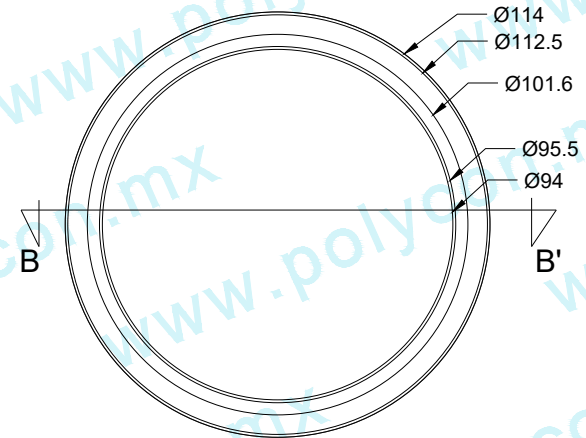

POZO CÓNICO GRANDE FIBRA ÓPTICA 101-66 cm

Código :
TEL-POZ-125-PEA-001

Material :
POLYCONCRETO/FVR

PESO APROX, DE TAPA: 71 kg

PESO APROX, DE BROCAL: 59 kg

Dimensiones :
Øext: 114 cm
Øint: 94 cm
Altura: 66 cm
PESO Apx. : 143 kg

Uso : PEATONAL

Características :
-TAPA Y BROCAL EN PCR
-CUERPO EN FVR

Accesorios :
JALADERA TIPO PERNO CURVO DE ACERO INOXIDABLE DE 1/4"

Acotaciones : CM
Tolerancia : +/- .3 CM

JULIO 2024

VISTA SUPERIOR

CORTE A-A'

VISTA SUPERIOR

CORTE B-B'

PESO APROX, DE CUERPO: 13 kg

VISTA FRONTAL

VISTA FRONTAL

CUERPO DE FRV
(4 mm de espesor)

FABRICAR CUERPO
A 60 cm