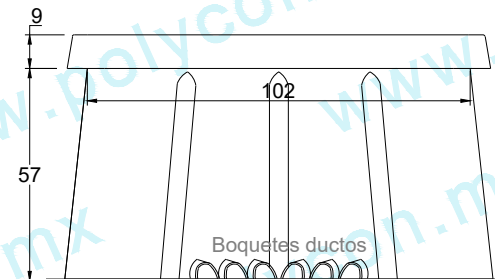

POZO CÓNICO GRANDE FIBRA ÓPTICA 101-66 cm

Código :
TEL-POZ-125-PEA-001

Material :
POLYCONCRETO/FVR

PESO APROX, DE TAPA: 71 kg

PESO APROX, DE BROCAL: 59 kg

Dimensiones :
Øext: 114 cm
Øint: 94 cm
Altura: 66 cm
PESO Apx. : 143 kg

Uso : PEATONAL

Características :
-TAPA Y BROCAL EN PCR
-CUERPO EN FVR

Accesorios :
JALADERA TIPO PERNO CURVO DE ACERO INOXIDABLE DE 1/4"

Acotaciones : CM
Tolerancia : +/- .3 CM

JULIO 2024

VISTA SUPERIOR

CORTE A-A'

VISTA SUPERIOR

CORTE B-B'

PESO APROX, DE CUERPO: 13 kg

VISTA FRONTAL

VISTA FRONTAL

CUERPO DE FRV
(4 mm de espesor)

FABRICAR CUERPO
A 60 cm