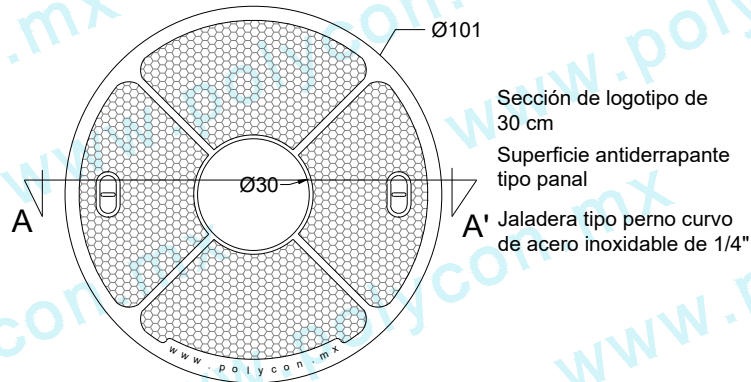

POZO CÓNICO GRANDE FIBRA ÓPTICA 101-66 cm

Código :
TEL-POZ-125-PEA-001

Material :
POLYCONCRETO/FVR

PESO APROX, DE TAPA: 71 kg

PESO APROX, DE BROCAL: 59 kg

Dimensiones :
Øext: 114 cm
Øint: 94 cm
Altura: 66 cm
PESO Apx. : 143 kg

Uso : PEATONAL

Características :
-TAPA Y BROCAL EN PCR
-CUERPO EN FVR

Accesorios :
JALADERA TIPO PERNO CURVO DE ACERO INOXIDABLE DE 1/4"

Acotaciones : CM
Tolerancia : +/- .3 CM

JULIO 2024

VISTA SUPERIOR

CORTE A-A'

VISTA SUPERIOR

CORTE B-B'

PESO APROX, DE CUERPO: 13 kg

VISTA FRONTAL

VISTA FRONTAL

CUERPO DE FRV
(4 mm de espesor)

FABRICAR CUERPO
A 60 cm