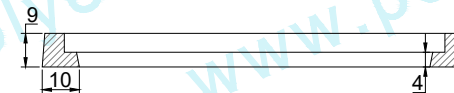

POZO CÓNICO GRANDE FIBRA ÓPTICA 101-66 cm

Código :
TEL-POZ-125-PEA-001

Material :
POLYCONCRETO/FVR

PESO APROX, DE TAPA: 71 kg

PESO APROX, DE BROCAL: 59 kg

Dimensiones :
Øext: 114 cm
Øint: 94 cm
Altura: 66 cm
PESO Apx. : 143 kg

Uso : PEATONAL

Características :
-TAPA Y BROCAL EN PCR
-CUERPO EN FVR

Accesorios :
JALADERA TIPO PERNO CURVO DE ACERO INOXIDABLE DE 1/4"

Acotaciones : CM
Tolerancia : +/- .3 CM

JULIO 2024

VISTA SUPERIOR

CORTE A-A'

VISTA SUPERIOR

CORTE B-B'

PESO APROX, DE CUERPO: 13 kg

VISTA FRONTAL

VISTA FRONTAL

CUERPO DE FRV
(4 mm de espesor)

FABRICAR CUERPO
A 60 cm