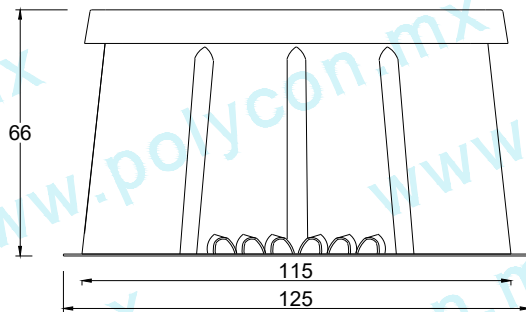

POZO CÓNICO GRANDE FIBRA ÓPTICA 101-66 cm

Código :
TEL-POZ-125-PEA-001

Material :
POLYCONCRETO/FVR

PESO APROX, DE TAPA: 71 kg

PESO APROX, DE BROCAL: 59 kg

Dimensiones :
Øext: 114 cm
Øint: 94 cm
Altura: 66 cm
PESO Apx. : 143 kg

Uso : PEATONAL

Características :
-TAPA Y BROCAL EN PCR
-CUERPO EN FVR

Accesorios :
JALADERA TIPO PERNO CURVO DE ACERO INOXIDABLE DE 1/4"

Acotaciones : CM
Tolerancia : +/- .3 CM

JULIO 2024

VISTA SUPERIOR

CORTE A-A'

VISTA SUPERIOR

CORTE B-B'

PESO APROX, DE CUERPO: 13 kg

VISTA FRONTAL

VISTA FRONTAL

CUERPO DE FRV
(4 mm de espesor)

FABRICAR CUERPO
A 60 cm