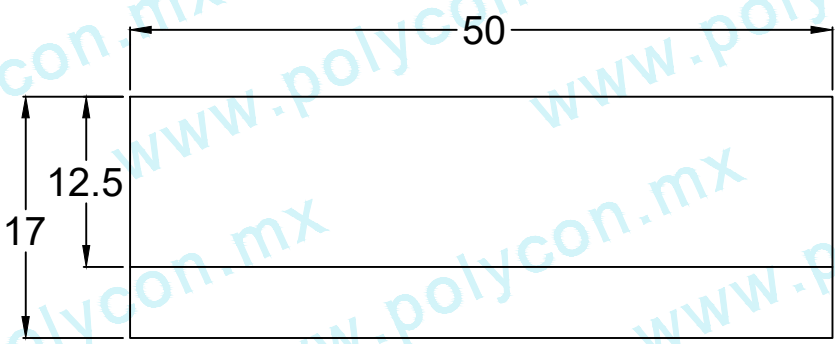

TOPE ESTACIONAMIENTO TRAPEZOIDAL 50-17-11.5

Código :
IMA-TOP-REC-LIG-003

Material :
POLYCONCRETO

Dimensiones :
LARGO: 49.5 cm
ANCHO: 17 cm
ALTURA: 11.5 cm
PESO Apx. : 13 kg

Uso : LIGERO

Características :
PIEZA: PCR

Accesorios :
- 4 VARILLAS COMO SISTEMA DE ANCLAJE

Acotaciones : CM
Tolerancia : +/- 3 CM

Actualización:
OCTUBRE 2020

VISTA SUPERIOR

VISTA SUPERIOR

VISTA SUPERIOR

Varillas de 3/8" de 15 cm:
5cm están sumergidos en
el tope 10 fuera

VISTA SUPERIOR

Superficies
Huecas