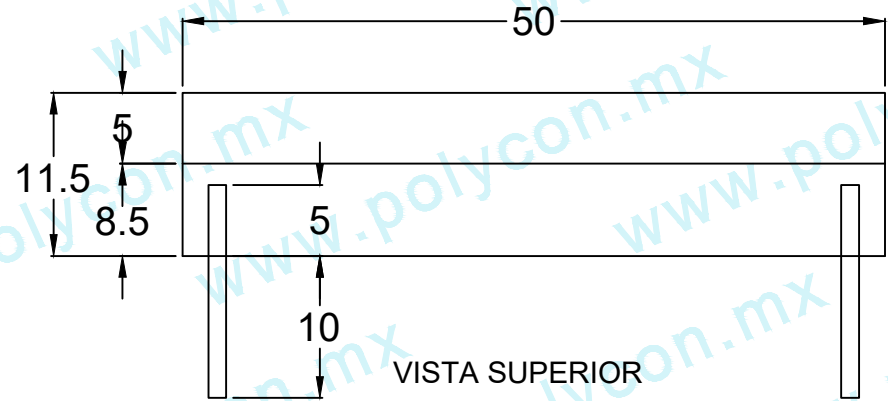

TOPE ESTACIONAMIENTO TRAPEZOIDAL 50-17-11.5

Código :
IMA-TOP-REC-LIG-003

Material :
POLYCONCRETO

Dimensiones :
LARGO: 49.5 cm
ANCHO: 17 cm
ALTURA: 11.5 cm
PESO Apx. : 13 kg

Uso : LIGERO

Características :
PIEZA: PCR

Accesorios :
- 4 VARILLAS COMO SISTEMA DE ANCLAJE

Acotaciones : CM
Tolerancia : +/- 3 CM

Actualización:
OCTUBRE 2020

VISTA SUPERIOR

VISTA SUPERIOR

VISTA SUPERIOR

Varillas de 3/8" de 15 cm:
5cm están sumergidos en
el tope 10 fuera

VISTA SUPERIOR

Superficies
Huecas