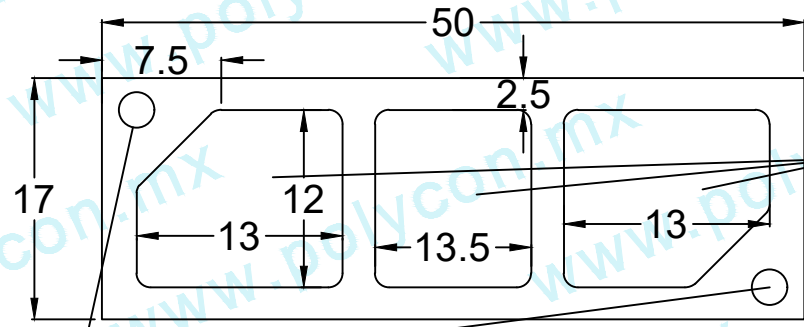

TOPE ESTACIONAMIENTO TRAPEZOIDAL 50-17-11.5

Código :
IMA-TOP-REC-LIG-003

Material :
POLYCONCRETO

Dimensiones :
LARGO: 49.5 cm
ANCHO: 17 cm
ALTURA: 11.5 cm
PESO Apx. : 13 kg

Uso : LIGERO

Características :
PIEZA: PCR

Accesorios :
- 4 VARILLAS COMO SISTEMA DE ANCLAJE

Acotaciones : CM
Tolerancia : +/- 3 CM

Actualización:
OCTUBRE 2020

VISTA SUPERIOR

VISTA SUPERIOR

VISTA SUPERIOR

Varillas de 3/8" de 15 cm:
5cm están sumergidos en
el tope 10 fuera

VISTA SUPERIOR

Superficies
Huecas