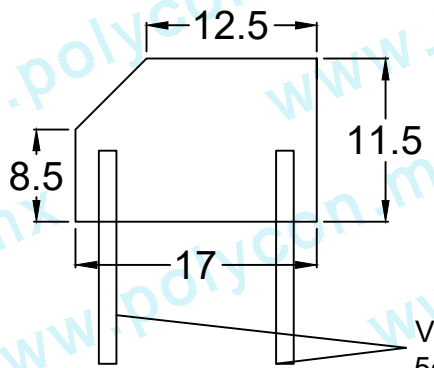

TOPE ESTACIONAMIENTO TRAPEZOIDAL 50-17-11.5

Código :
IMA-TOP-REC-LIG-003

Material :
POLYCONCRETO

Dimensiones :
LARGO: 49.5 cm
ANCHO: 17 cm
ALTURA: 11.5 cm
PESO Apx. : 13 kg

Uso : LIGERO

Características :
PIEZA: PCR

Accesorios :
- 4 VARILLAS COMO SISTEMA DE ANCLAJE

Acotaciones : CM
Tolerancia : +/- 3 CM

Actualización:
OCTUBRE 2020

VISTA SUPERIOR

VISTA SUPERIOR

VISTA SUPERIOR

Varillas de 3/8" de 15 cm:
5cm están sumergidos en
el tope 10 fuera

VISTA SUPERIOR

Superficies
Huecas