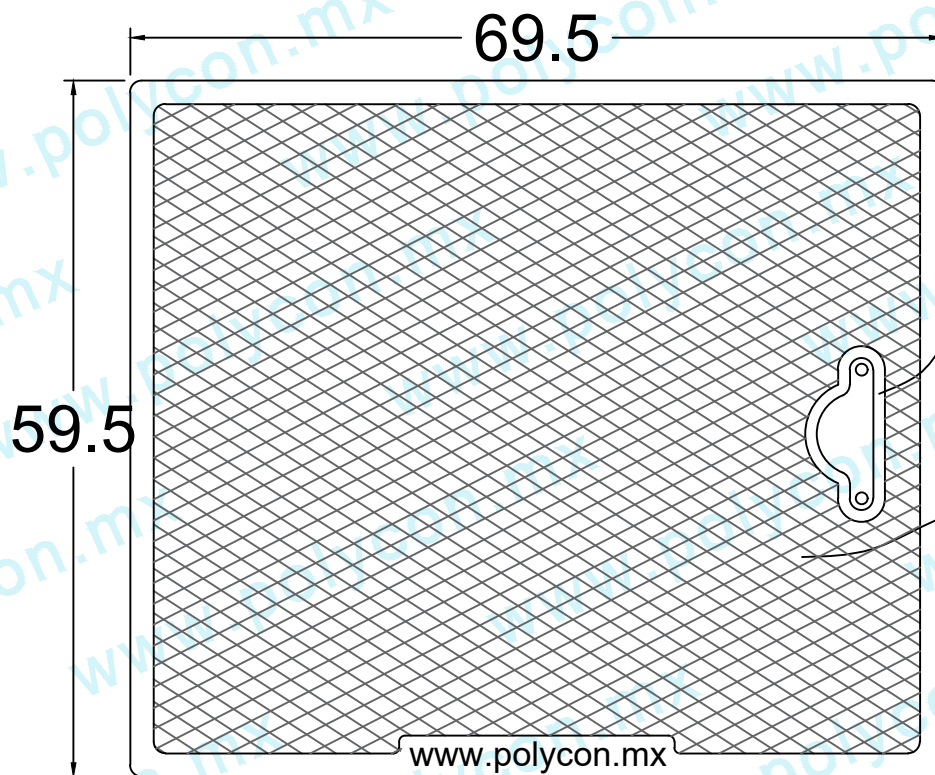

TAPA POLIMERICA PT1 69.5-59.5-5

Código :
ELE-TAP-CUA-LIG-065

Material :
POLICONCRETO

Dimensiones :

LARGO: 69.5 cm
ANCHO: 59.5 cm
ALTURA: 5 cm
PESO Apx. : 45.5 kg

Uso : PEATONAL

Características :

PIEZA: PCR - GRIS / NATURAL

Accesorios :

- SISTEMA DE SUJECIÓN TIPO ASA

Acotaciones : CM
Tolerancia : +/- 3 CM

Actualización:
NOVIEMBRE 2019

Jaladera de Acero
Galvanizado

Superficie
antiderrapante

VISTA SUPERIOR