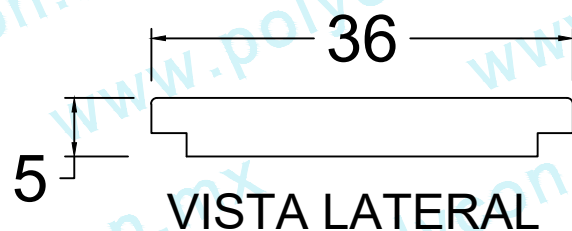

REJILLA PARA CANALETA 100-36-5 CM

Código :
HID-REJ-REC-LIG-060.1

Material :
POLYCONCRETO

Dimensiones :

LARGO: 100 cm
ANCHO: 36 cm
ALTURA: 5 cm
PESO Apx. : 30 kg

Uso : LIGERO

Características :

PIEZA: PCR - GRIS / NATURAL
11 RESPIRADEROS DE DESAGÜE

Accesorios :

- SISTEMA DE SUJECIÓN TIPO PERNO

Acotaciones : CM
Tolerancia : +/- 3 CM

Actualización:
OCTUBRE 2019

VISTA SUPERIOR

VISTA LATERAL