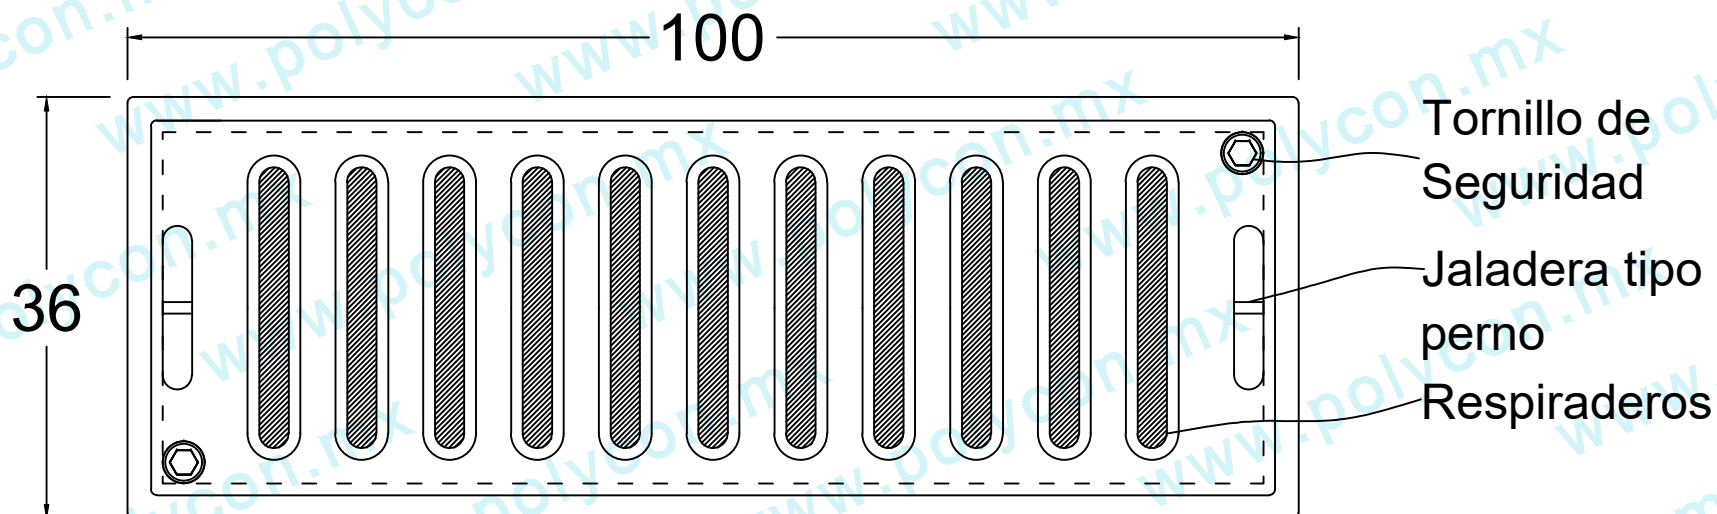

REJILLA PARA CANALETA 100-36-5 CM

Código :
HID-REJ-REC-LIG-060.1

Material :
POLYCONCRETO

Dimensiones :

LARGO: 100 cm
ANCHO: 36 cm
ALTURA: 5 cm
PESO Apx. : 30 kg

Uso : LIGERO

Características :

PIEZA: PCR - GRIS / NATURAL
11 RESPIRADEROS DE DESAGÜE

Accesorios :

- SISTEMA DE SUJECIÓN TIPO PERNO

Acotaciones : CM
Tolerancia : +/- 3 CM

Actualización:
OCTUBRE 2019

VISTA SUPERIOR

VISTA LATERAL