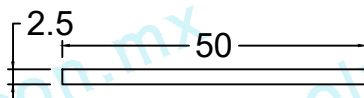

ARRIATE CUADRADO 100-100-2.5

Código :
IMA-ARR-CUA-PEA-001

Material :
POLYCONCRETO

Dimensiones :

LARGO: 100 cm
ANCHO: 100 cm
ALTURA: 2.5 cm
PESO Apx. : 34 kg

Uso : PEATONAL

Características :

CONJUNTO: PCR - GRIS / NATURAL
PESO POR PIEZA: 8.5 KG

Accesorios :

- NO APLICA

Acotaciones : CM
Tolerancia : +/- 3 CM

Actualización:
ABRIL 2022

VISTA SUPERIOR

VISTA FRONTAL

VISTA PLANTA DE CONJUNTO