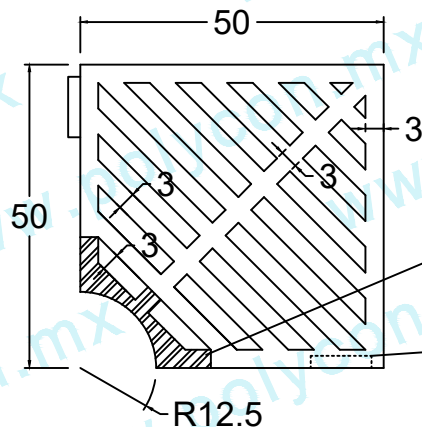

ARRIATE CUADRADO 100-100-2.5

Código :
IMA-ARR-CUA-PEA-001

Material :
POLYCONCRETO

Dimensiones :

LARGO: 100 cm
ANCHO: 100 cm
ALTURA: 2.5 cm
PESO Apx. : 34 kg

Uso : PEATONAL

Características :

CONJUNTO: PCR - GRIS / NATURAL
PESO POR PIEZA: 8.5 KG

Accesorios :

- NO APLICA

Acotaciones : CM
Tolerancia : +/- 3 CM

Actualización:
ABRIL 2022

VISTA SUPERIOR

VISTA FRONTAL

VISTA PLANTA DE CONJUNTO