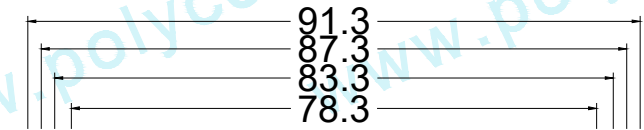

TAPA CON BROCAL REGISTRO ELÉCTRICO BANQUETA 84B

Código :
ELE-TYB-RED-PEA-202

Material :
POLICONCRETO

Dimensiones :
Ø EXTERIOR: 91.3 cm
Ø INTERNO: 78.3 cm
ALTURA: 6 cm
PESO Apx. : 37 kg

Uso : PEATONAL

Características :
PIEZA: PCR - GRIS / NATURAL

Accesorios :
- SUJECIÓN TIPO JALADERA DE 1/2"
- TORNILLO DE SEGURIDAD DE 1/2"

Acotaciones : CM
Tolerancia : +/- 2 CM

Actualización:
AGOSTO 2024

VISTA SUPERIOR

VISTA FRONTAL

SUJECIÓN TIPO
JALADERA DE 1/2"

TORNILLO DE
SEGURIDAD DE 1/2"

VISTA SUPERIOR

VISTA FRONTAL