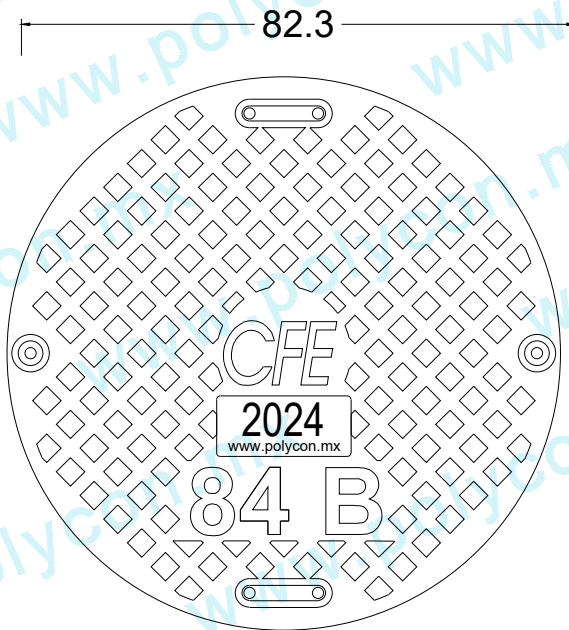

TAPA CON BROCAL REGISTRO ELÉCTRICO BANQUETA 84B

Código :
ELE-TYB-RED-PEA-202

Material :
POLICONCRETO

Dimensiones :
Ø EXTERIOR: 91.3 cm
Ø INTERNO: 78.3 cm
ALTURA: 6 cm
PESO Apx. : 37 kg

Uso : PEATONAL

Características :
PIEZA: PCR - GRIS / NATURAL

Accesorios :
- SUJECIÓN TIPO JALADERA DE 1/2"
- TORNILLO DE SEGURIDAD DE 1/2"

Acotaciones : CM
Tolerancia : +/- 2 CM

Actualización:
AGOSTO 2024

VISTA SUPERIOR

VISTA FRONTAL

SUJECIÓN TIPO
JALADERA DE 1/2"

TORNILLO DE
SEGURIDAD DE 1/2"

VISTA SUPERIOR

VISTA FRONTAL