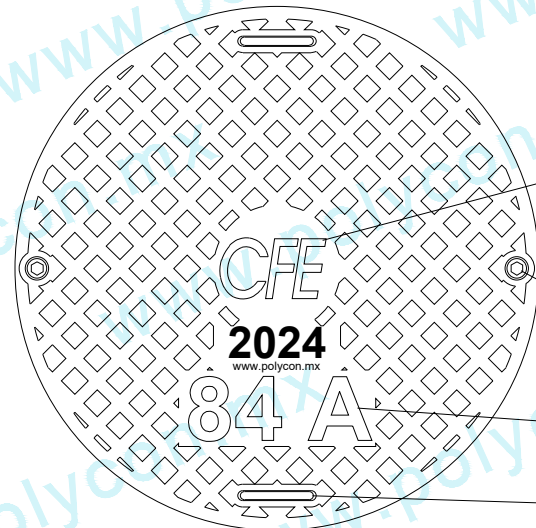

TAPA CON BROCAL REGISTRO ELÉCTRICO 84A

Código :
ELE-TYB-RED-LIG-201

Material :
POLICONCRETO

PESO APROX,
DE TAPA: 28 kg

PESO APROX, DE
BROCAL: 44 kg

Dimensiones :

Ø EXTERIOR: 98.3 cm
Ø INTERNO: 77.5 cm
ALTURA: 10 cm
PESO Apx. : 72 kg

82.5

98.3 88.3
83.3 77.3

Uso : PESADO

REFERENCIA ESPECIFICACIÓN
CFE 2DI00-38

- Logotipo de CFE
- Tornillo de seguridad cabeza hexagonal de 1/2" x 1"
- Leyenda 84 A
- Jaladera de acero galvanizado de 1/2"

VISTA SUPERIOR

VISTA SUPERIOR

Características :
PIEZA: PCR - GRIS / NATURAL

Accesorios :

- SISTEMA DE SUJECIÓN TIPO ASA
- TORNILLO DE SEGURIDAD

Acotaciones : CM

Tolerancia : +/- .2 CM

Actualización:
AGOSTO 2024

VISTA FRONTAL