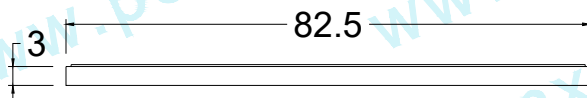

VISTA SUPERIOR

Características :
PIEZA: PCR - GRIS / NATURAL

Accesorios :

- SISTEMA DE SUJECIÓN TIPO ASA
- TORNILLO DE SEGURIDAD

Acotaciones : CM

Tolerancia : +/- .2 CM

Actualización:
AGOSTO 2024

VISTA FRONTAL