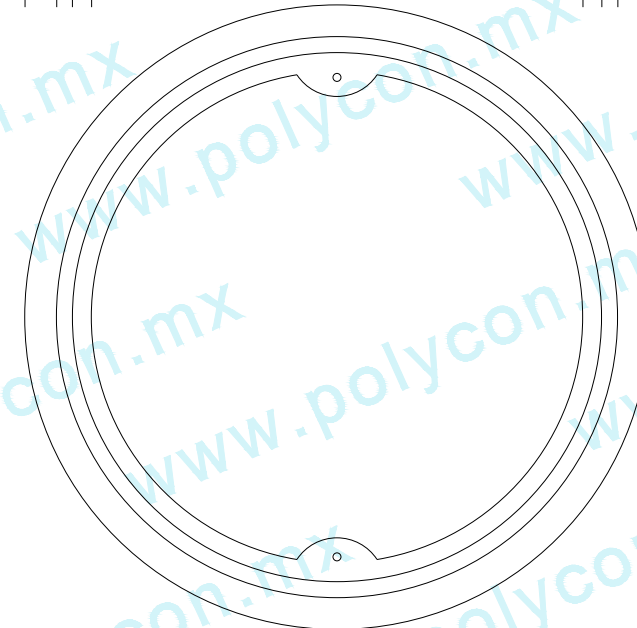

TAPA CON BROCAL REGISTRO ELÉCTRICO 84A

Código :
ELE-TYB-RED-LIG-201

Material :
POLICONCRETO

PESO APROX,
DE TAPA: 28 kg

PESO APROX, DE
BROCAL: 44 kg

Dimensiones :

Ø EXTERIOR: 98.3 cm
Ø INTERNO: 77.5 cm
ALTURA: 10 cm
PESO Apx. : 72 kg

82.5

98.3 88.3
83.3 77.3

Uso : PESADO

REFERENCIA ESPECIFICACIÓN
CFE 2DI00-38

- Logotipo de CFE
- Tornillo de seguridad cabeza hexagonal de 1/2" x 1"
- Leyenda 84 A
- Jaladera de acero galvanizado de 1/2"

VISTA SUPERIOR

VISTA SUPERIOR

Características :
PIEZA: PCR - GRIS / NATURAL

Accesorios :

- SISTEMA DE SUJECIÓN TIPO ASA
- TORNILLO DE SEGURIDAD

Acotaciones : CM

Tolerancia : +/- .2 CM

Actualización:
AGOSTO 2024

VISTA FRONTAL