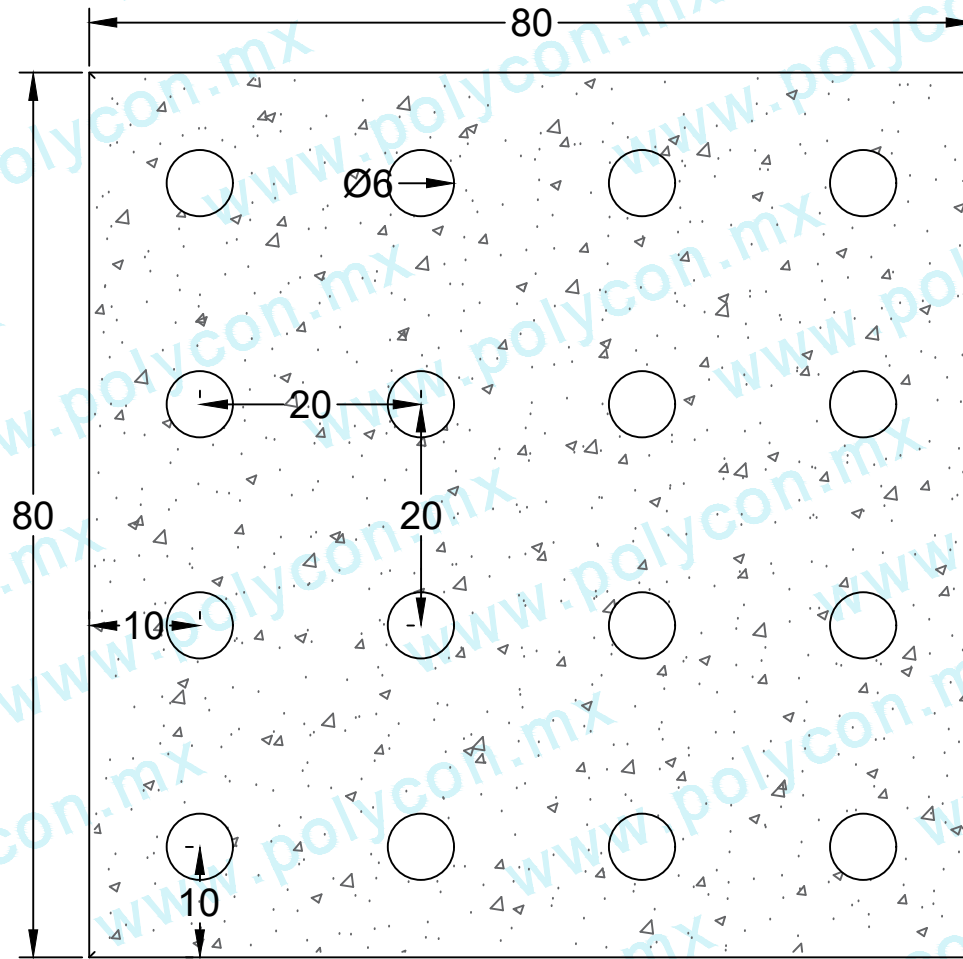

INDUSTRIAS POLYCON

FICHA TÉCNICA
DOCUMENTO EXTERNO

ARRIATE 80-80-2.5

Código :
IMA-REJ-CUA-PEA-009

Material :
POLICONCRETO

Dimensiones :
LARGO: 80 cm
ANCHO: 80 cm
ALTURA: 2.5 cm
PESO Apx. : 35 Kg

Uso : PEATONAL

Características :
PIEZA: PCR

Accesorios :
- NO APLICA

Acotaciones : cm
Tolerancia : +/- .3 cm

Actualización:
JULIO 2024

VISTA SUPERIOR

VISTA FRONTAL