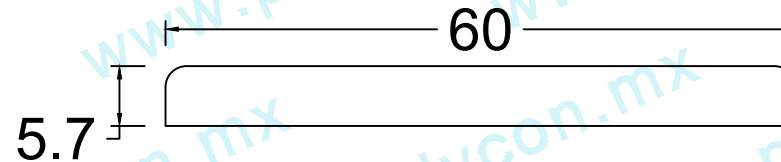

INDUSTRIAS POLYCON

FICHA TÉCNICA
DOCUMENTO EXTERNO

TAPA REGISTRO TELEFÓNICO BANQUETA 60-50-5.7 CM

Código :
TEL-TAP-REC-PEA-006

Material :
POLICONCRETO

Dimensiones :
LARGO: 60 cm
ANCHO: 50 cm
ALTURA: 5.7 cm
PESO Apx. : 38 kg

Uso : LIGERO

Características :
TAPA, BROCAL: PCR - GRIS /
NATURAL

Accesorios :
- SISTEMA DE SUJECIÓN TIPO
PERNO

Acotaciones : CM
Tolerancia : +/- .3 CM

Actualización:
AGOSTO 2023

Sección para logotipo
14*21 cm

Jaladera tipo ojillo
de acero redondo
inoxidable en 1/4"

Superficie
antiderrapante

VISTA SUPERIOR

VISTA FRONTAL