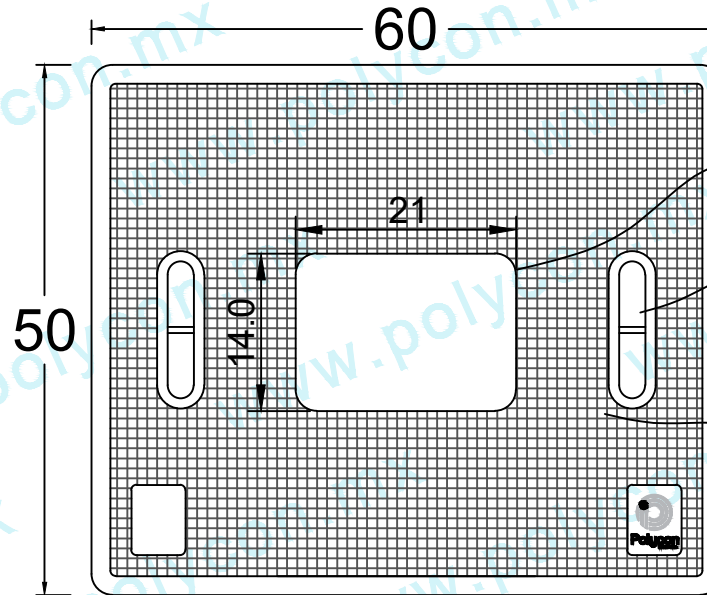

INDUSTRIAS POLYCON

FICHA TÉCNICA
DOCUMENTO EXTERNO

TAPA REGISTRO TELEFÓNICO BANQUETA 60-50-5.7 CM

Código :
TEL-TAP-REC-PEA-006

Material :
POLICONCRETO

Dimensiones :
LARGO: 60 cm
ANCHO: 50 cm
ALTURA: 5.7 cm
PESO Apx. : 38 kg

Uso : LIGERO

Características :
TAPA, BROCAL: PCR - GRIS /
NATURAL

Accesorios :
- SISTEMA DE SUJECIÓN TIPO
PERNO

Acotaciones : CM
Tolerancia : +/- .3 CM

Actualización:
AGOSTO 2023

Sección para logotipo
14*21 cm

Jaladera tipo ojillo
de acero redondo
inoxidable en 1/4"

Superficie
antiderrapante

VISTA SUPERIOR

VISTA FRONTAL