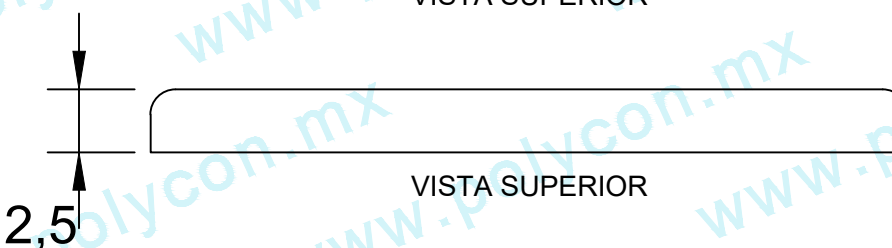

PLACA SEÑALIZACIÓN 20-20-2.5 CM

Código :
IMA-PLA-CUA-PEA-021.1

Material :
POLYCONCRETO

Dimensiones :
LARGO: 20 cm
ANCHO: 20 cm
ALTURA: 2.5 cm
PESO Apx. : 2 kg

Uso : PEATONAL

Características :
PIEZA: PCR - GRIS

Accesorios :
- N/A

Acotaciones : CM
Tolerancia : +/- 3 CM

Actualización:
JULIO 2022

VISTA SUPERIOR

VISTA SUPERIOR

LOGOTIPO Y LEYENDAS A
RAS DE RELIEVE EN COLOR
INDICADO