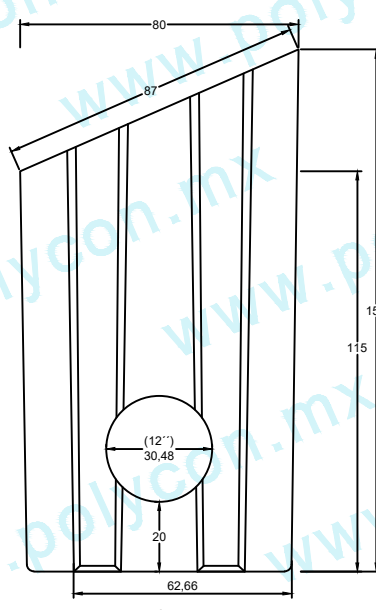

REGISTRO 80-80-150 CM PESADO

Código :
PROY-REG-CUA-PES-14.21

Material :
POLYCONCRETO / FVR

Dimensiones :
LARGO: 80 cm
ANCHO: 80 cm
ALTURA: 150 cm
PESO Apx. : 160 kg

Uso : PESADO

Características :
TAPA, BROCAL: PCR - GRIS / NATURAL
CUERPO: FVR - GRIS.

Accesorios :
- SISTEMA DE SUJECIÓN TIPO ASA

Acotaciones : CM
Tolerancia : +/- 3 CM

Actualización:
ENERO 2021

EL PESO APROXIMADO
NO INCLUYE MARCO
METALICO

VISTA LATERAL

VISTA LATERAL

VISTA POSTERIOR