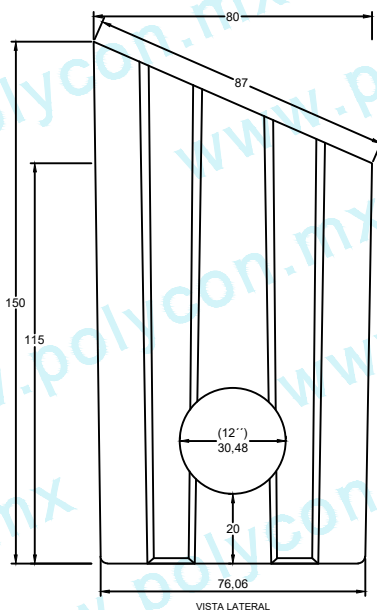

REGISTRO 80-80-150 CM PESADO

Código :
PROY-REG-CUA-PES-14.21

Material :
POLYCONCRETO / FVR

Dimensiones :
LARGO: 80 cm
ANCHO: 80 cm
ALTURA: 150 cm
PESO Apx. : 160 kg

Uso : PESADO

Características :
TAPA, BROCAL: PCR - GRIS / NATURAL
CUERPO: FVR - GRIS.

Accesorios :
- SISTEMA DE SUJECIÓN TIPO ASA

Acotaciones : CM
Tolerancia : +/- 3 CM

Actualización:
ENERO 2021

EL PESO APROXIMADO
NO INCLUYE MARCO
METALICO

VISTA LATERAL

VISTA LATERAL

VISTA POSTERIOR