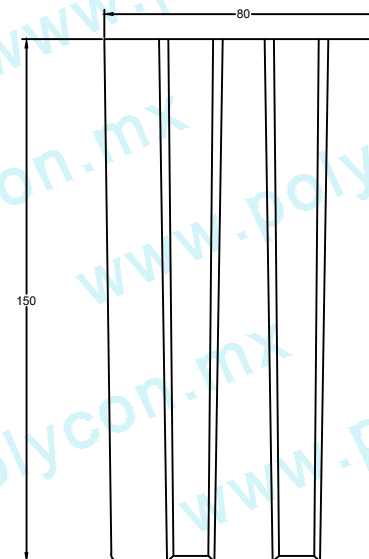

REGISTRO 80-80-150 CM PESADO

Código :
PROY-REG-CUA-PES-14.21

Material :
POLYCONCRETO / FVR

Dimensiones :
LARGO: 80 cm
ANCHO: 80 cm
ALTURA: 150 cm
PESO Apx. : 160 kg

Uso : PESADO

Características :
TAPA, BROCAL: PCR - GRIS / NATURAL
CUERPO: FVR - GRIS.

Accesorios :
- SISTEMA DE SUJECIÓN TIPO ASA

Acotaciones : CM
Tolerancia : +/- 3 CM

Actualización:
ENERO 2021

EL PESO APROXIMADO
NO INCLUYE MARCO
METALICO

VISTA LATERAL

VISTA LATERAL

VISTA POSTERIOR