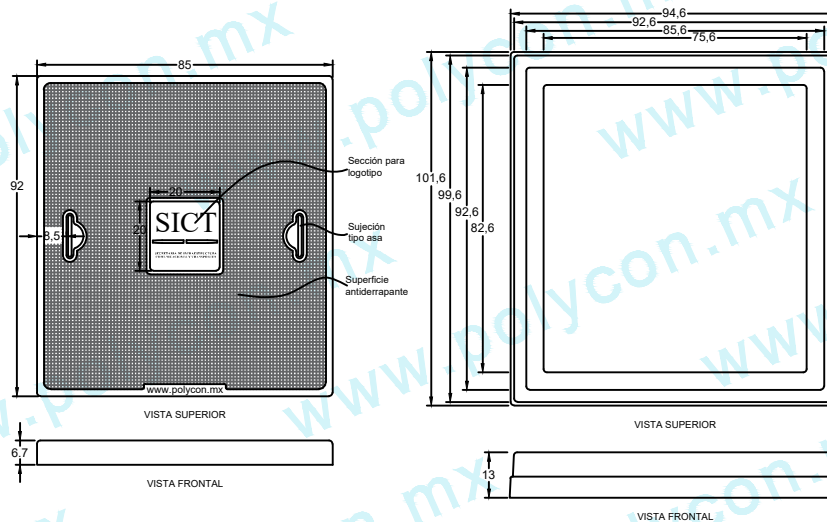

REGISTRO 80-80-150 CM PESADO

Código :
PROY-REG-CUA-PES-14.21

Material :
POLYCONCRETO / FVR

Dimensiones :
LARGO: 80 cm
ANCHO: 80 cm
ALTURA: 150 cm
PESO Apx. : 160 kg

Uso : PESADO

Características :
TAPA, BROCAL: PCR - GRIS / NATURAL
CUERPO: FVR - GRIS.

Accesorios :
- SISTEMA DE SUJECIÓN TIPO ASA

Acotaciones : CM
Tolerancia : +/- 3 CM

Actualización:
ENERO 2021

EL PESO APROXIMADO
NO INCLUYE MARCO
METALICO

VISTA LATERAL

VISTA LATERAL

VISTA POSTERIOR