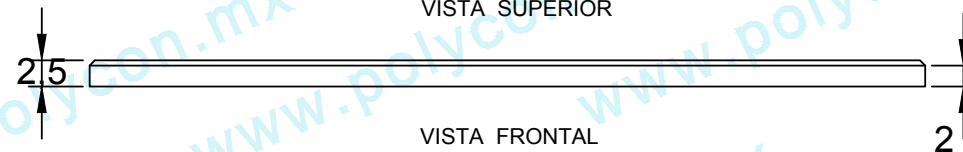

## ARRIATE 80-80-2.5

Código :  
PROY-REJ-PEA-CUA-009

Material :  
POLICONCRETO

Dimensiones :  
LARGO: 80 cm  
ANCHO: 80 cm  
ALTURA: 2.5 cm  
PESO Apx. : 32 kg

Uso : PEATONAL

Características :  
PIEZA: PCR

Accesorios :  
- NO APLICA

Acotaciones : CM  
Tolerancia : +/- .3 CM

Actualización:  
DICIEMBRE 2018

Superficie rugosa

VISTA SUPERIOR

VISTA FRONTAL