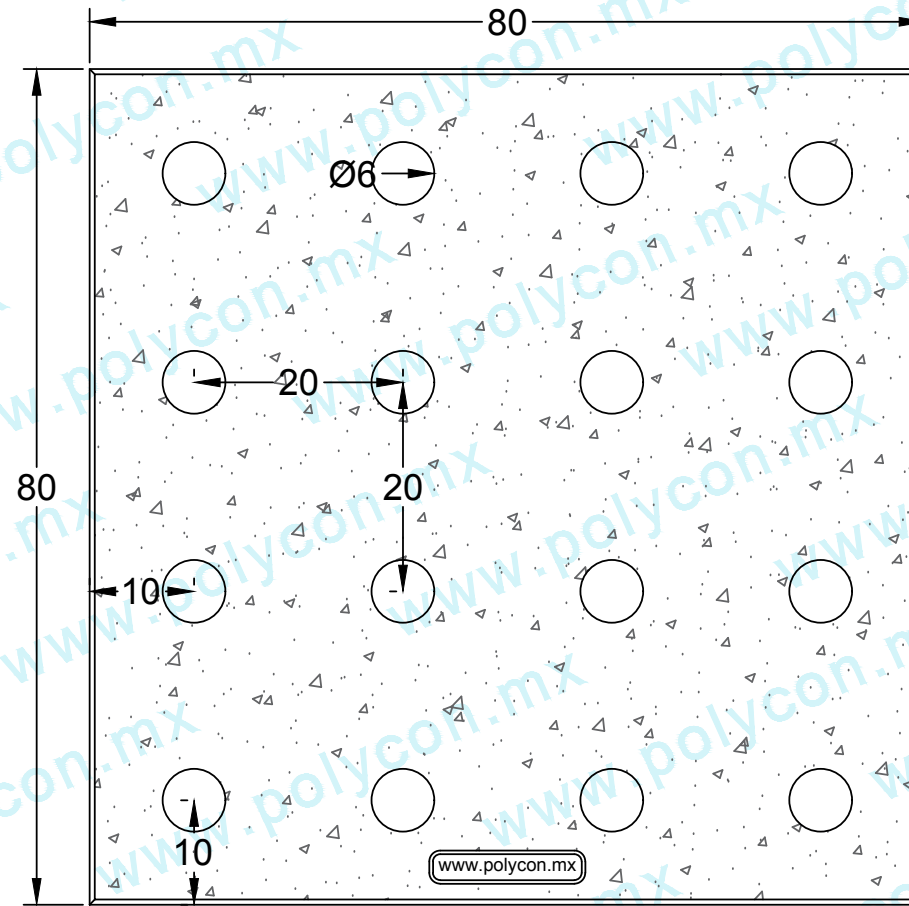

## ARRIATE 80-80-2.5

Código :  
PROY-REJ-PEA-CUA-009

Material :  
POLICONCRETO

Dimensiones :  
LARGO: 80 cm  
ANCHO: 80 cm  
ALTURA: 2.5 cm  
PESO Apx. : 32 kg

Uso : PEATONAL

Características :  
PIEZA: PCR

Accesorios :  
- NO APLICA

Acotaciones : CM  
Tolerancia : +/- .3 CM

Actualización:  
DICIEMBRE 2018

Superficie rugosa

VISTA SUPERIOR

VISTA FRONTAL