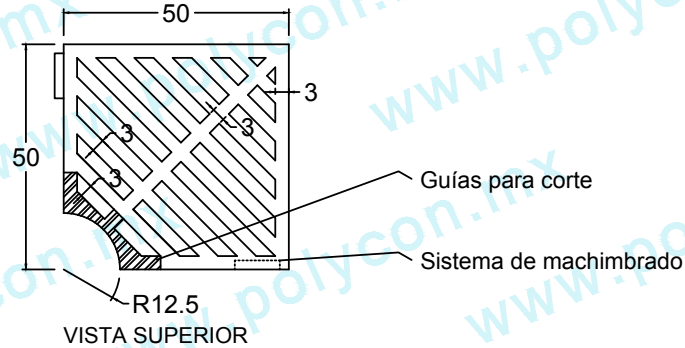

## ARRIATE CUADRADO 100-100-2.5

Código :  
IMA-ARR-CUA-PEA-001

Material :  
POLICONCRETO

Dimensiones :  
LARGO: 100 cm  
ANCHO: 100 cm  
ALTURA: 2.5 cm  
PESO Apx. : 33.6 kg

Uso : PEATONAL

Características :  
CONJUNTO: PCR - GRIS / NATURAL  
PESO POR PIEZA: 8.4 KG

Accesorios :  
- NO APLICA

Acotaciones : CM  
Tolerancia : +/- .3 CM

Actualización:  
OCTUBRE 2017

VISTA PLANTA DE CONJUNTO