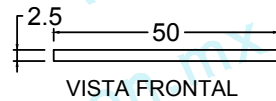

## ARRIATE CUADRADO 100-100-2.5

Código :  
IMA-ARR-CUA-PEA-001

Material :  
POLICONCRETO

Dimensiones :  
LARGO: 100 cm  
ANCHO: 100 cm  
ALTURA: 2.5 cm  
PESO Apx. : 33.6 kg

Uso : PEATONAL

Características :  
CONJUNTO: PCR - GRIS / NATURAL  
PESO POR PIEZA: 8.4 KG

Accesorios :  
- NO APLICA

Acotaciones : CM  
Tolerancia : +/- .3 CM

Actualización:  
OCTUBRE 2017

VISTA PLANTA DE CONJUNTO