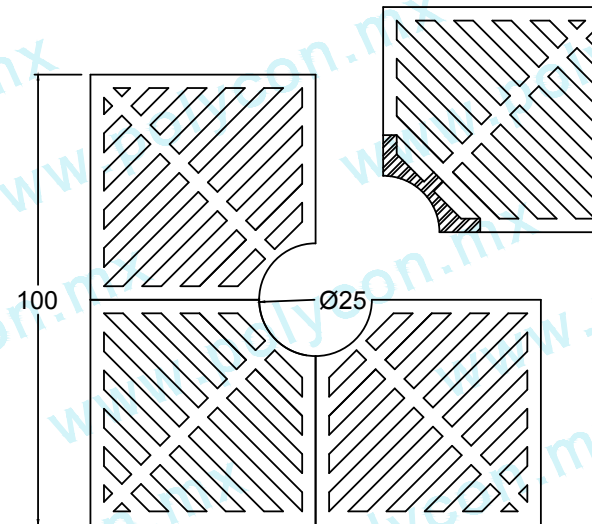

## ARRIATE CUADRADO 100-100-2.5

Código :  
IMA-ARR-CUA-PEA-001

Material :  
POLICONCRETO

Dimensiones :  
LARGO: 100 cm  
ANCHO: 100 cm  
ALTURA: 2.5 cm  
PESO Apx. : 33.6 kg

Uso : PEATONAL

Características :  
CONJUNTO: PCR - GRIS / NATURAL  
PESO POR PIEZA: 8.4 KG

Accesorios :  
- NO APLICA

Acotaciones : CM  
Tolerancia : +/- .3 CM

Actualización:  
OCTUBRE 2017

VISTA PLANTA DE CONJUNTO