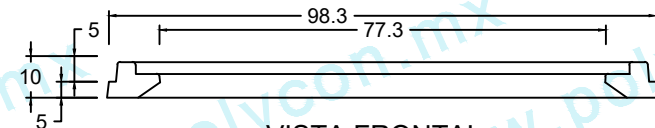

TAPA CON BROCAL REGISTRO ELÉCTRICO 84A

Código :
ELE-TYB-RED-LIG-201

Material :
POLICONCRETO

Dimensiones :
Ø EXTERIOR: 98.3 cm
Ø INTERNO: 77.5 cm
ALTURA: 10 cm
PESO Apx. : 76 kg

Uso : PESADO

Características :
PIEZA: PCR - GRIS / NATURAL

Accesorios :
- SISTEMA DE SUJECIÓN TIPO ASA
- TORNILLO DE SEGURIDAD

Acotaciones : CM
Tolerancia : +/- .3 CM

Actualización:
AGOSTO 2019

VISTA SUPERIOR

VISTA FRONTAL

Logotipo del fabricante con año de fabricación

Logotipo de CFE

Tornillo de seguridad cabeza hexagonal de 1/2" x 1"

Leyenda 84 A

Jaladera de acero galvanizado de 1/2"

VISTA SUPERIOR

VISTA FRONTAL