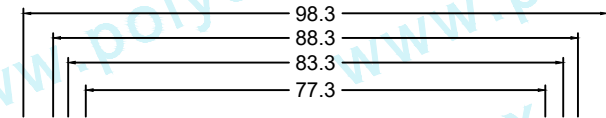

TAPA CON BROCAL REGISTRO ELÉCTRICO 84A

Código :
ELE-TYB-RED-LIG-201

Material :
POLICONCRETO

Dimensiones :
Ø EXTERIOR: 98.3 cm
Ø INTERNO: 77.5 cm
ALTURA: 10 cm
PESO Apx. : 76 kg

Uso : PESADO

Características :
PIEZA: PCR - GRIS / NATURAL

Accesorios :
- SISTEMA DE SUJECIÓN TIPO ASA
- TORNILLO DE SEGURIDAD

Acotaciones : CM
Tolerancia : +/- .3 CM

Actualización:
AGOSTO 2019

VISTA SUPERIOR

VISTA FRONTAL

Logotipo del fabricante con año de fabricación

Logotipo de CFE

Tornillo de seguridad cabeza hexagonal de 1/2" x 1"

Leyenda 84 A

Jaladera de acero galvanizado de 1/2"

VISTA SUPERIOR

VISTA FRONTAL