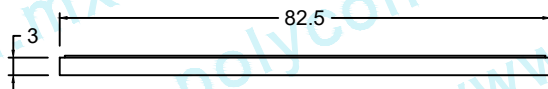

TAPA CON BROCAL REGISTRO ELÉCTRICO 84A

Código :
ELE-TYB-RED-LIG-201

Material :
POLICONCRETO

Dimensiones :
Ø EXTERIOR: 98.3 cm
Ø INTERNO: 77.5 cm
ALTURA: 10 cm
PESO Apx. : 76 kg

Uso : PESADO

Características :
PIEZA: PCR - GRIS / NATURAL

Accesorios :
- SISTEMA DE SUJECIÓN TIPO ASA
- TORNILLO DE SEGURIDAD

Acotaciones : CM
Tolerancia : +/- .3 CM

Actualización:
AGOSTO 2019

VISTA SUPERIOR

VISTA FRONTAL

Logotipo del fabricante con año de fabricación