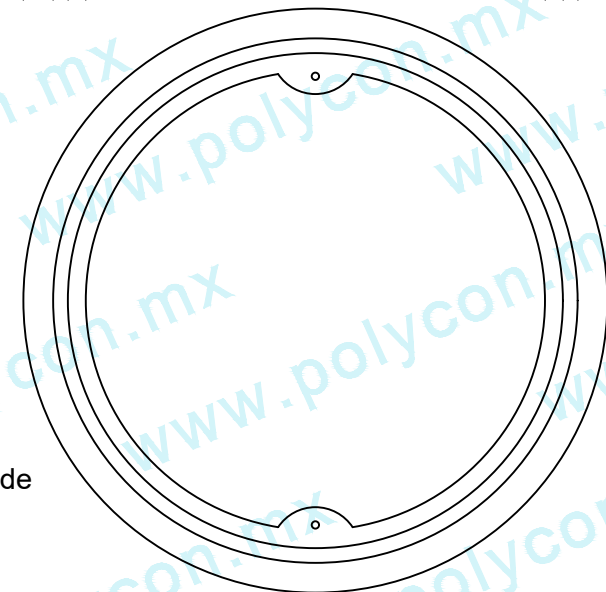

TAPA CON BROCAL REGISTRO ELÉCTRICO 84A

Código :
ELE-TYB-RED-LIG-201

Material :
POLICONCRETO

Dimensiones :
Ø EXTERIOR: 98.3 cm
Ø INTERNO: 77.5 cm
ALTURA: 10 cm
PESO Apx. : 76 kg

Uso : PESADO

Características :
PIEZA: PCR - GRIS / NATURAL

Accesorios :
- SISTEMA DE SUJECIÓN TIPO ASA
- TORNILLO DE SEGURIDAD

Acotaciones : CM
Tolerancia : +/- .3 CM

Actualización:
AGOSTO 2019

VISTA SUPERIOR

VISTA FRONTAL

Logotipo del fabricante con año de fabricación

Logotipo de CFE

Tornillo de seguridad cabeza hexagonal de 1/2" x 1"

Leyenda 84 A

Jaladera de acero galvanizado de 1/2"

VISTA SUPERIOR

VISTA FRONTAL