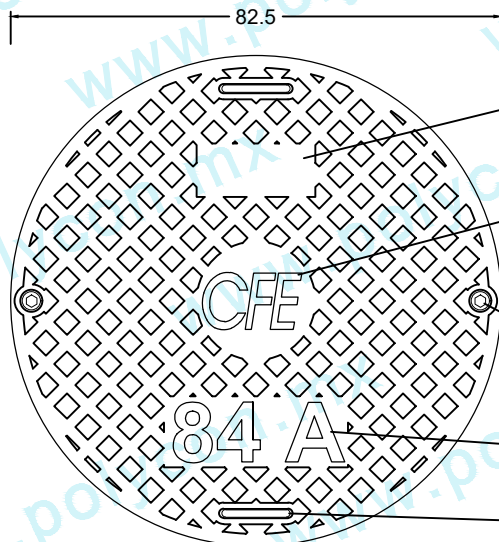

TAPA CON BROCAL REGISTRO ELÉCTRICO 84A

Código :
ELE-TYB-RED-LIG-201

Material :
POLICONCRETO

Dimensiones :
Ø EXTERIOR: 98.3 cm
Ø INTERNO: 77.5 cm
ALTURA: 10 cm
PESO Apx. : 76 kg

Uso : PESADO

Características :
PIEZA: PCR - GRIS / NATURAL

Accesorios :
- SISTEMA DE SUJECIÓN TIPO ASA
- TORNILLO DE SEGURIDAD

Acotaciones : CM
Tolerancia : +/- .3 CM

Actualización:
AGOSTO 2019

VISTA SUPERIOR

VISTA FRONTAL

Logotipo del fabricante con año de fabricación

Logotipo de CFE

Tornillo de seguridad cabeza hexagonal de 1/2" x 1"

Leyenda 84 A

Jaladera de acero galvanizado de 1/2"

VISTA SUPERIOR

VISTA FRONTAL