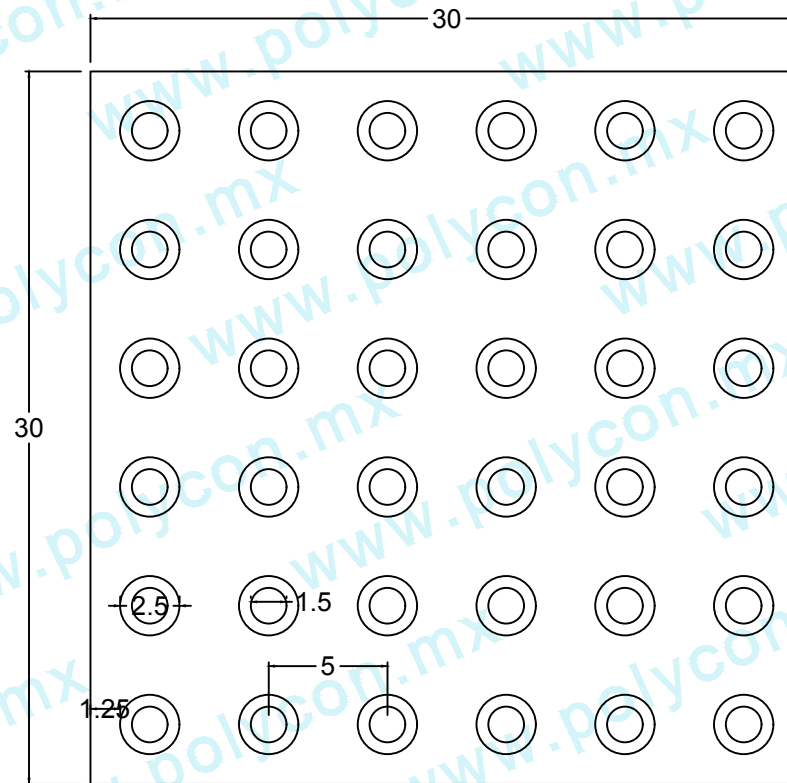

## HUELLA TÁCTIL CONO TRUNCADO 30-30-2.5

Código :  
IMA-HUE-CON-PEA-002

Material :  
POLICONCRETO

Dimensiones :  
LARGO: 30 cm  
ANCHO: 30 cm  
ALTURA: 2.5 cm  
PESO Apx. : 5 kg

Uso : PEATONAL

Características :  
PIEZA: PCR  
36TACHONES CONO TRUNCADO

Accesorios :  
- NO APLICA

Acotaciones : CM  
Tolerancia : +/- .3 CM

Actualización:  
OCTUBRE 2017

VISTA SUPERIOR

VISTA LATERAL