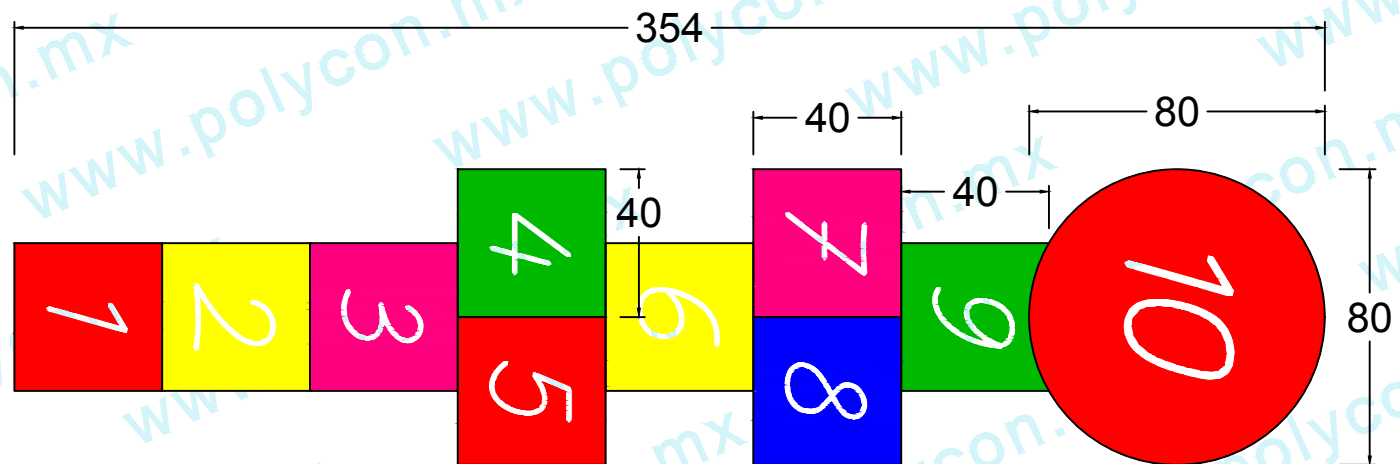

JUEGO AVIÓN 10 PIEZAS

Código :
IMA-AVI-CUA-PEA-001

Material :
POLICONCRETO

Dimensiones :
LARGO: 354 cm
ANCHO: 80 cm
ALTURA: 2.5 cm
PESO Apx. : 107 kg

Uso : PEATONAL

Características :
PIEZAS: PCR
CONJUNTO: 9 PIEZAS DE 40X40 CM,
1 PIEZA CIRCULAR DE Ø 80 CM

Accesorios :
- NO APLICA

Acotaciones : CM
Tolerancia : +/- .3 CM

Actualización:
OCTUBRE 2017

VISTA SUPERIOR