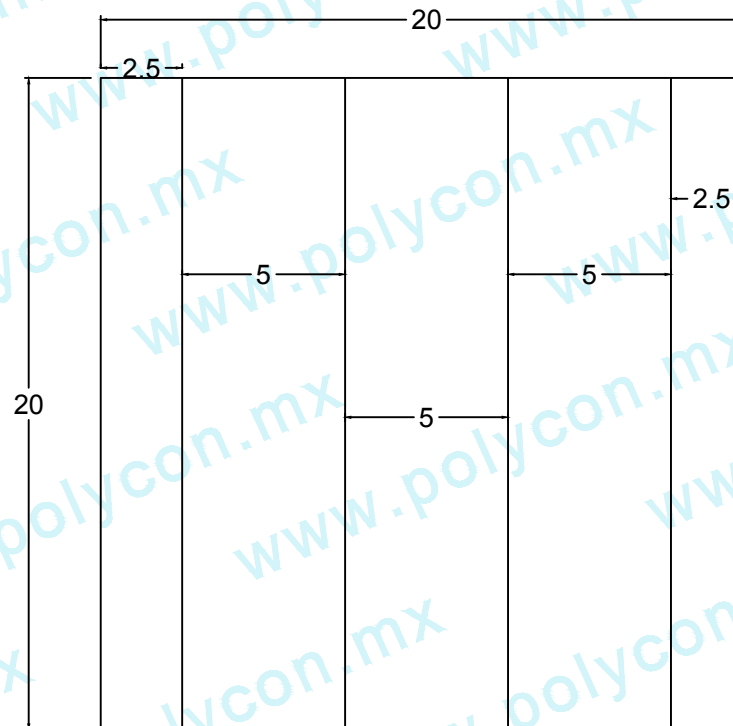

HUELLA TÁCTIL LINEAL 20-20-2.5

Código :
IMA-HUE-LIN-PEA-001

Material :
POLICONCRETO

Dimensiones :
LARGO: 20 cm
ANCHO: 20 cm
ALTURA: 2.5 cm
PESO Apx. : 2.5 kg

Uso : PEATONAL

Características :
PIEZA: PCR
3 BARRAS LINEALES, 1 DE 5 CM Y
DOS DE 2.5 CM

Accesorios :
- NO APLICA

Acotaciones : CM
Tolerancia : +/- .3 CM

Actualización:
OCTUBRE 2017

VISTA SUPERIOR