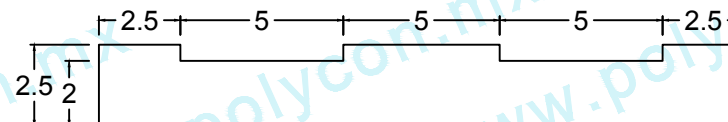

VISTA FRONTAL