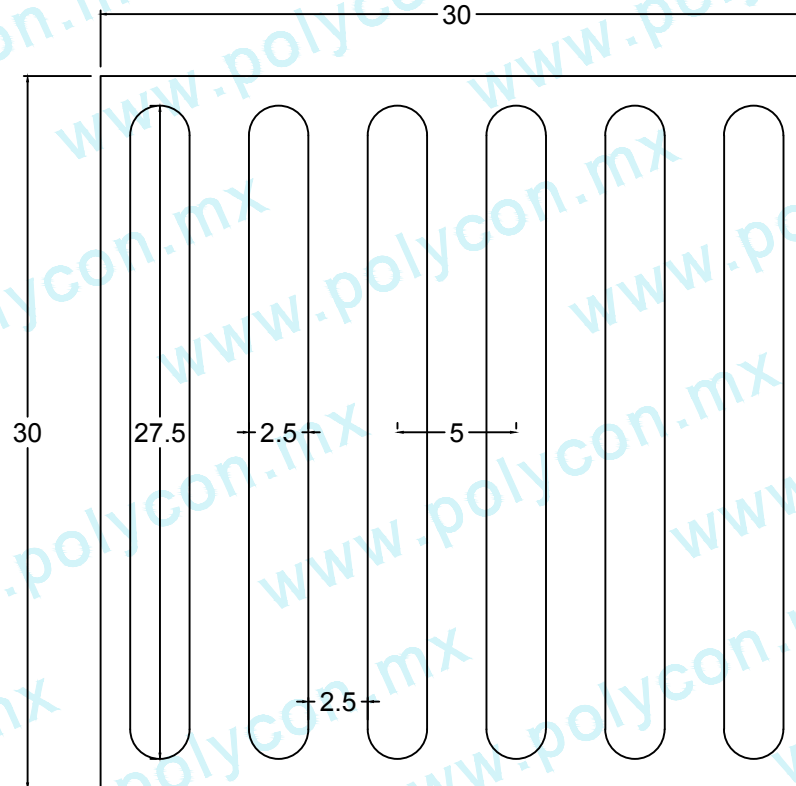

HUELLA TÁCTIL BARRA 30-30-2.5

Código :
IMA-HUE-BAR-PEA-002

Material :
POLICONCRETO

Dimensiones :
LARGO: 30 cm
ANCHO: 30 cm
ALTURA: 2.5 cm
PESO Apx. : 5 kg

Uso : PEATONAL

Características :
PIEZA: PCR
6 BARRAS DE 27.5X2.5 CM

Accesorios :
- NO APLICA

Acotaciones : CM
Tolerancia : +/- .3 CM

Actualización:
OCTUBRE 2017

VISTA SUPERIOR

VISTA LATERAL