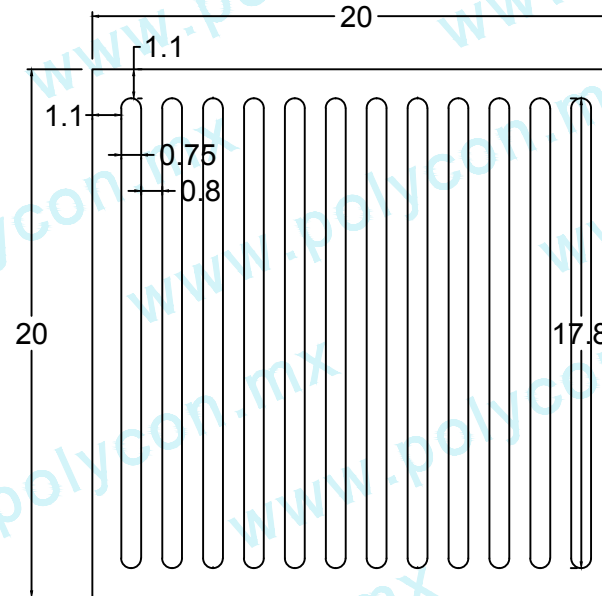

HUELLA TÁCTIL BARRA 20-20-2.5

Código :
IMA-HUE-BAR-PEA-001

Material :
POLICONCRETO

Dimensiones :
LARGO: 20 cm
ANCHO: 20 cm
ALTURA: 2.5 cm
PESO Apx. : 2.5 kg

Uso : PEATONAL

Características :
PIEZA: PCR
12 BARRAS DE 17.8 X 0.75 CM

Accesorios :
- NO APLICA

Acotaciones : CM
Tolerancia : +/- .3 CM

Actualización:
OCTUBRE 2017

VISTA SUPERIOR

VISTA FRONTAL