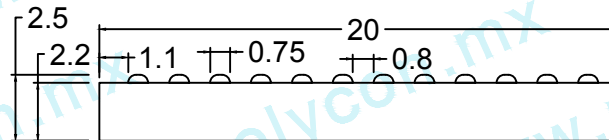

VISTA FRONTAL