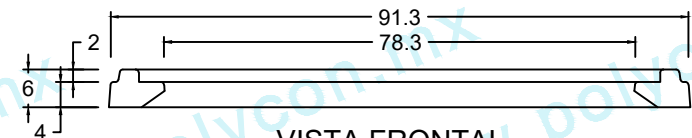

TAPA CON BROCAL REGISTRO ELÉCTRICO BANQUETA 84B

Código :
ELE-TYB-RED-PEA-202

Material :
POLICONCRETO

Dimensiones :

Ø EXTERIOR: 91.3 cm
Ø INTERNO: 78.5 cm
ALTURA: 6 cm
PESO Apx. : 35 kg

Uso : PEATONAL

Características :

PIEZA: PCR - GRIS / NATURAL

Accesorios :

- SISTEMA DE SUJECIÓN TIPO ASA
- TORNILLO DE SEGURIDAD

Acotaciones : CM

Tolerancia : +/- .3 CM

Actualización:
AGOSTO 2019

VISTA SUPERIOR

Logotipo del fabricante con año de fabricación

Logotipo de CFE

Tornillo de seguridad cabeza hexagonal de 1/2" x 1"

Leyenda 84 B

Jaladera de acero galvanizado de 1/2"

VISTA SUPERIOR

VISTA FRONTAL

VISTA FRONTAL