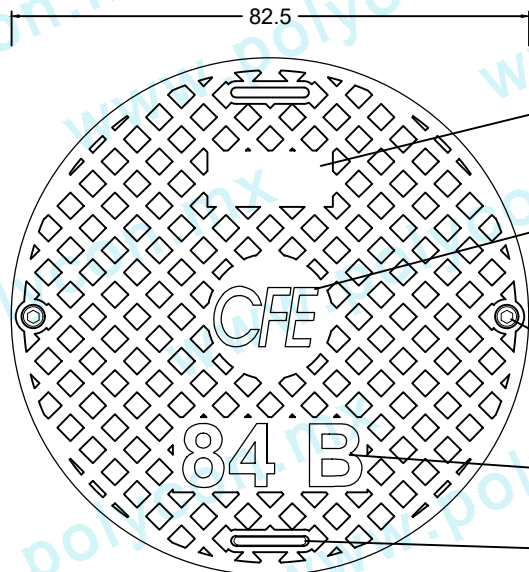

TAPA CON BROCAL REGISTRO ELÉCTRICO BANQUETA 84B

Código :
ELE-TYB-RED-PEA-202

Material :
POLICONCRETO

Dimensiones :

Ø EXTERIOR: 91.3 cm
Ø INTERNO: 78.5 cm
ALTURA: 6 cm
PESO Apx. : 35 kg

Uso : PEATONAL

Características :

PIEZA: PCR - GRIS / NATURAL

Accesorios :

- SISTEMA DE SUJECIÓN TIPO ASA
- TORNILLO DE SEGURIDAD

Acotaciones : CM

Tolerancia : +/- .3 CM

Actualización:
AGOSTO 2019

VISTA SUPERIOR

Logotipo del fabricante con año de fabricación

Logotipo de CFE

Tornillo de seguridad cabeza hexagonal de 1/2" x 1"

Leyenda 84 B

Jaladera de acero galvanizado de 1/2"

VISTA SUPERIOR

VISTA FRONTAL

VISTA FRONTAL