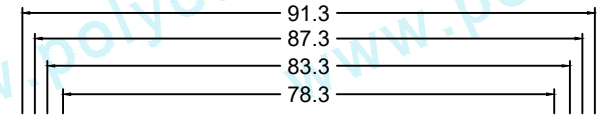

TAPA CON BROCAL REGISTRO ELÉCTRICO BANQUETA 84B

Código :
ELE-TYB-RED-PEA-202

Material :
POLICONCRETO

Dimensiones :

Ø EXTERIOR: 91.3 cm
Ø INTERNO: 78.5 cm
ALTURA: 6 cm
PESO Apx. : 35 kg

Uso : PEATONAL

Características :

PIEZA: PCR - GRIS / NATURAL

Accesorios :

- SISTEMA DE SUJECIÓN TIPO ASA
- TORNILLO DE SEGURIDAD

Acotaciones : CM

Tolerancia : +/- .3 CM

Actualización:
AGOSTO 2019

VISTA SUPERIOR

Logotipo del fabricante con año de fabricación

Logotipo de CFE

Tornillo de seguridad cabeza hexagonal de 1/2" x 1"

Leyenda 84 B

Jaladera de acero galvanizado de 1/2"

VISTA SUPERIOR

VISTA FRONTAL

VISTA FRONTAL