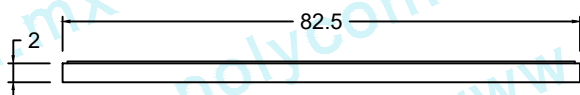

PIEZA: PCR - GRIS / NATURAL

Accesorios :

- SISTEMA DE SUJECIÓN TIPO ASA
- TORNILLO DE SEGURIDAD

Acotaciones : CM

Tolerancia : +/- .3 CM

Actualización:
AGOSTO 2019

VISTA SUPERIOR

Logotipo del fabricante con año de fabricación

Logotipo de CFE

Tornillo de seguridad cabeza hexagonal de 1/2" x 1"

Leyenda 84 B

Jaladera de acero galvanizado de 1/2"

VISTA SUPERIOR

VISTA FRONTAL

VISTA FRONTAL