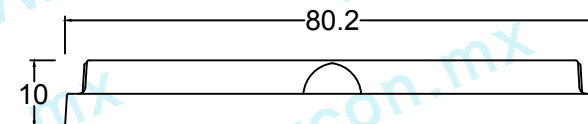

TAPA ABIERTA CON BROCAL 65-5

Código :
HID-TYB-RED-PES-020

Material :
POLICONCRETO

Dimensiones :
Ø EXTERNO: 65 cm
Ø INTERNO: 58 cm
ALTURA: 5 cm
PESO Apx. : 80 kg

Uso : PESADO

Características :
PIEZA: PCR - GRIS / NATURAL
6 PERFORACIONES DE DESAGÜE

Accesorios :
- SISTEMA DE SUJECIÓN TIPO ASA

Acotaciones : CM
Tolerancia : +/- .3 CM

Actualización:
OCTUBRE 2017

VISTA SUPERIOR

VISTA FRONTAL

VISTA SUPERIOR

VISTA FRONTAL