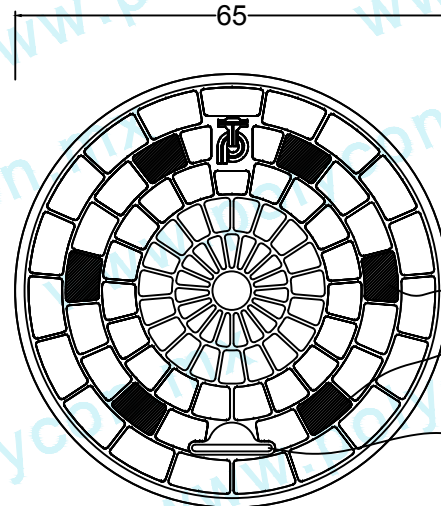

TAPA ABIERTA CON BROCAL 65-5

Código :
HID-TYB-RED-PES-020

Material :
POLICONCRETO

Dimensiones :
Ø EXTERNO: 65 cm
Ø INTERNO: 58 cm
ALTURA: 5 cm
PESO Apx. : 80 kg

Uso : PESADO

Características :
PIEZA: PCR - GRIS / NATURAL
6 PERFORACIONES DE DESAGÜE

Accesorios :
- SISTEMA DE SUJECIÓN TIPO ASA

Acotaciones : CM
Tolerancia : +/- .3 CM

Actualización:
OCTUBRE 2017

VISTA SUPERIOR

VISTA FRONTAL

VISTA SUPERIOR

VISTA FRONTAL