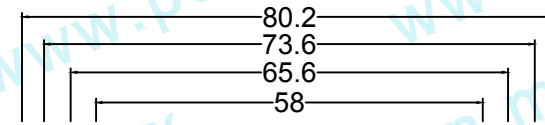

TAPA ABIERTA CON BROCAL 65-5

Código :
HID-TYB-RED-PES-020

Material :
POLICONCRETO

Dimensiones :
Ø EXTERNO: 65 cm
Ø INTERNO: 58 cm
ALTURA: 5 cm
PESO Apx. : 80 kg

Uso : PESADO

Características :
PIEZA: PCR - GRIS / NATURAL
6 PERFORACIONES DE DESAGÜE

Accesorios :
- SISTEMA DE SUJECIÓN TIPO ASA

Acotaciones : CM
Tolerancia : +/- .3 CM

Actualización:
OCTUBRE 2017

VISTA SUPERIOR

VISTA FRONTAL

VISTA SUPERIOR

VISTA FRONTAL