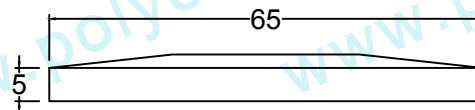

TAPA ABIERTA CON BROCAL 65-5

Código :
HID-TYB-RED-PES-020

Material :
POLICONCRETO

Dimensiones :
Ø EXTERNO: 65 cm
Ø INTERNO: 58 cm
ALTURA: 5 cm
PESO Apx. : 80 kg

Uso : PESADO

Características :
PIEZA: PCR - GRIS / NATURAL
6 PERFORACIONES DE DESAGÜE

Accesorios :
- SISTEMA DE SUJECIÓN TIPO ASA

Acotaciones : CM
Tolerancia : +/- .3 CM

Actualización:
OCTUBRE 2017

VISTA SUPERIOR

VISTA FRONTAL

VISTA SUPERIOR

VISTA FRONTAL