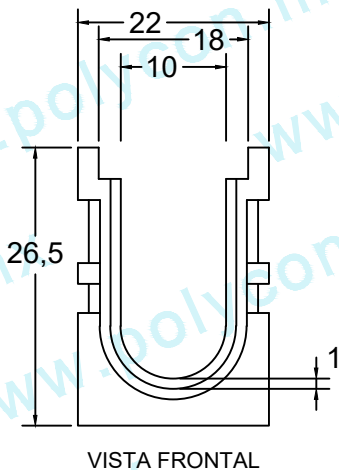

REJILLAS 2 CON CANALETA 100-22-26.5 PESADO

Código :
HID-CAN-REJ-PES-003

Material :
POLYCONCRETO
POLIETILENO

Dimensiones :
LARGO: 100 cm
ANCHO: 22 cm
ALTURA: 26.5 cm
PESO Apx. : 36 kg

Uso : PESADO

Características :
PIEZA: PCR - NATURAL
14 RESPIRADEROS DE DESAGÜE

Accesorios :
- N/A

Acotaciones : CM
Tolerancia : +/- .3 CM

Actualización:
SEPTIEMBRE 2019

2 REJILLAS DE 50-18-7 CM POR CANALETA