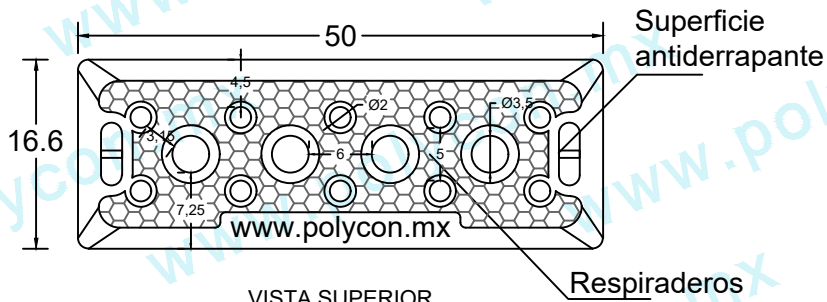

REJILLAS 2 CON CANALETA 100-22-26.5 PESADO

Código :
HID-CAN-REJ-PES-003

Material :
POLYCONCRETO
POLIETILENO

Dimensiones :
LARGO: 100 cm
ANCHO: 22 cm
ALTURA: 26.5 cm
PESO Apx. : 36 kg

Uso : PESADO

Características :
PIEZA: PCR - NATURAL
14 RESPIRADEROS DE DESAGÜE

Accesorios :
- N/A

Acotaciones : CM
Tolerancia : +/- .3 CM

Actualización:
SEPTIEMBRE 2019

2 REJILLAS DE 50-18-7 CM POR CANALETA