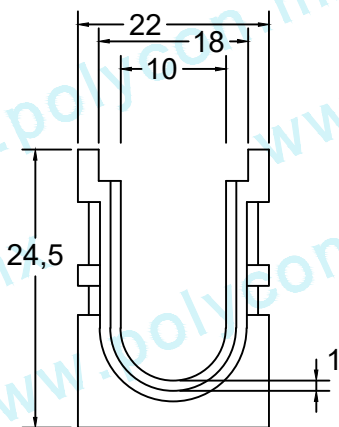

## REJILLAS 2 CON CANALETA 100-22-24.5 LIGERO

Código :  
HID-CAN-REJ-LIG-002

Material :  
POLYCONCRETO  
POLIETILENO

Dimensiones :  
LARGO: 100 cm  
ANCHO: 22 cm  
ALTURA: 24.5 cm  
PESO Apx. : 29.5 kg

Uso : LIGERO

Características :  
PIEZA: PCR - NATURAL  
14 RESPIRADEROS DE DESAGÜE

Accesorios :  
- N/A

Acotaciones : CM  
Tolerancia : +/- .3 CM

Actualización:  
SEPTIEMBRE 2019

VISTA SUPERIOR

VISTA LATERAL

2 REJILLAS DE 50-18-5 CM POR CANALETA

VISTA SUPERIOR

VISTA FRONTAL

VISTA LATERAL