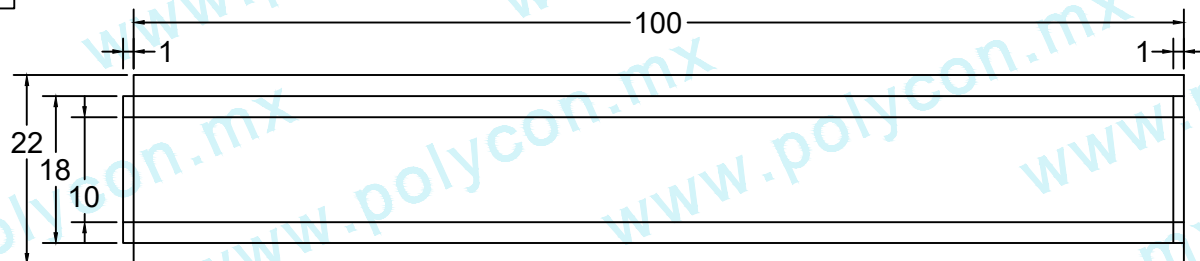

## REJILLAS 2 CON CANALETA 100-22-24.5 LIGERO

Código :  
HID-CAN-REJ-LIG-002

Material :  
POLYCONCRETO  
POLIETILENO

Dimensiones :  
LARGO: 100 cm  
ANCHO: 22 cm  
ALTURA: 24.5 cm  
PESO Apx. : 29.5 kg

Uso : LIGERO

Características :  
PIEZA: PCR - NATURAL  
14 RESPIRADEROS DE DESAGÜE

Accesorios :  
- N/A

Acotaciones : CM  
Tolerancia : +/- .3 CM

Actualización:  
SEPTIEMBRE 2019

VISTA SUPERIOR

VISTA LATERAL

2 REJILLAS DE 50-18-5 CM POR CANALETA

VISTA SUPERIOR

VISTA FRONTAL

VISTA LATERAL