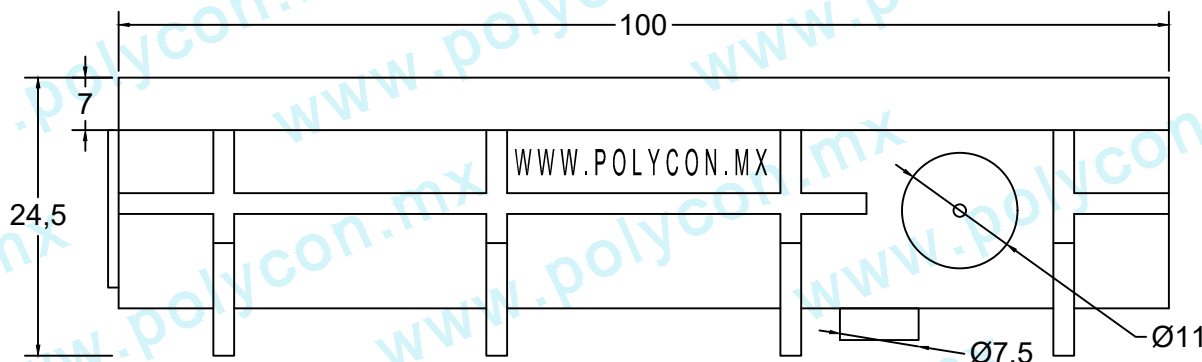

## REJILLAS 2 CON CANALETA 100-22-24.5 LIGERO

Código :  
HID-CAN-REJ-LIG-002

Material :  
POLYCONCRETO  
POLIETILENO

Dimensiones :  
LARGO: 100 cm  
ANCHO: 22 cm  
ALTURA: 24.5 cm  
PESO Apx. : 29.5 kg

Uso : LIGERO

Características :  
PIEZA: PCR - NATURAL  
14 RESPIRADEROS DE DESAGÜE

Accesorios :  
- N/A

Acotaciones : CM  
Tolerancia : +/- .3 CM

Actualización:  
SEPTIEMBRE 2019

VISTA SUPERIOR

VISTA LATERAL

2 REJILLAS DE 50-18-5 CM POR CANALETA

VISTA SUPERIOR

VISTA FRONTAL

VISTA LATERAL