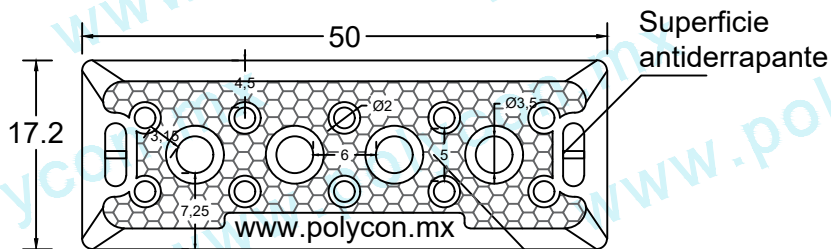

## REJILLAS 2 CON CANALETA 100-22-24.5 LIGERO

Código :  
HID-CAN-REJ-LIG-002

Material :  
POLYCONCRETO  
POLIETILENO

Dimensiones :  
LARGO: 100 cm  
ANCHO: 22 cm  
ALTURA: 24.5 cm  
PESO Apx. : 29.5 kg

Uso : LIGERO

Características :  
PIEZA: PCR - NATURAL  
14 RESPIRADEROS DE DESAGÜE

Accesorios :  
- N/A

Acotaciones : CM  
Tolerancia : +/- .3 CM

Actualización:  
SEPTIEMBRE 2019

VISTA SUPERIOR

VISTA LATERAL

2 REJILLAS DE 50-18-5 CM POR CANALETA

VISTA SUPERIOR

VISTA FRONTAL

VISTA LATERAL