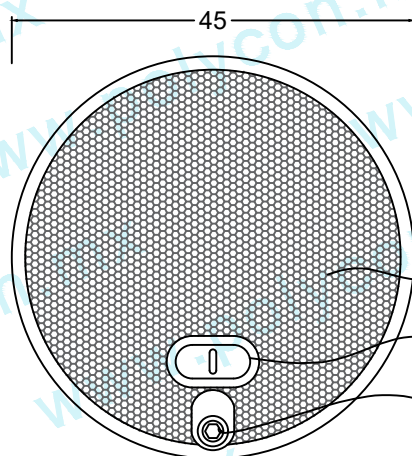

COLADERA PLUVIAL BANQUETA 63-53-20

Código :
HID-COL-RED-PEA-017

Material :
POLYCONCRETO / FVR

Dimensiones :
LARGO: 63 cm
ANCHO: 53 cm
ALTURA: 20 cm
PESO Apx. : 40 kg

Uso : PEATONAL

Características :
TAPA, BROCAL: PCR - GRIS
REJILLA: PCR - AMARILLO
CUERPO: FVR - GRIS.

Accesorios :
- SISTEMA DE SUJECIÓN TIPO PERNO
- TORNILLO DE SEGURIDAD

Acotaciones : CM
Tolerancia : +/- .3 CM

Actualización:
AGOSTO 2018

TAPA

Superficie antiderrapante

Jaladera tipo perno

Tornillo de seguridad

VISTA SUPERIOR

VISTA FRONTAL

BROCAL

Tuerca de seguridad

VISTA SUPERIOR

BROCAL

REJILLA

CUERPO DE FVR