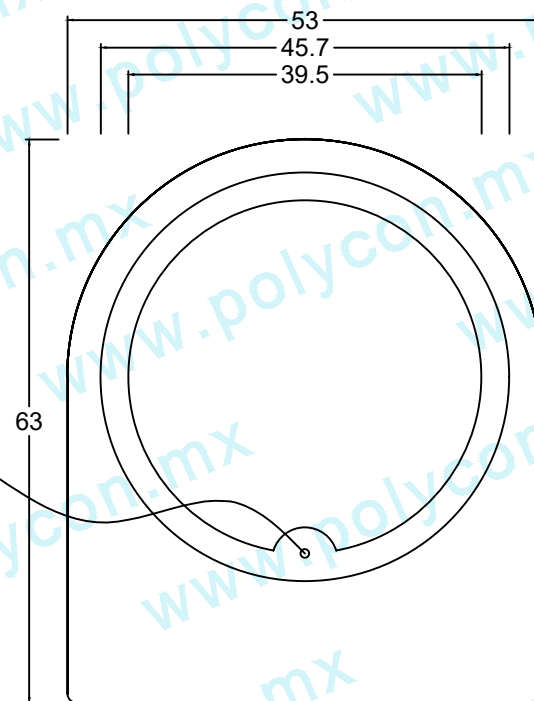

COLADERA PLUVIAL BANQUETA 63-53-20

Código :
HID-COL-RED-PEA-017

Material :
POLYCONCRETO / FVR

Dimensiones :
LARGO: 63 cm
ANCHO: 53 cm
ALTURA: 20 cm
PESO Apx. : 40 kg

Uso : PEATONAL

Características :
TAPA, BROCAL: PCR - GRIS
REJILLA: PCR - AMARILLO
CUERPO: FVR - GRIS.

Accesorios :
- SISTEMA DE SUJECIÓN TIPO PERNO
- TORNILLO DE SEGURIDAD

Acotaciones : CM
Tolerancia : +/- .3 CM

Actualización:
AGOSTO 2018

TAPA

Superficie antiderrapante

Jaladera tipo perno

Tornillo de seguridad

VISTA SUPERIOR

VISTA FRONTAL

BROCAL

Tuerca de seguridad

VISTA SUPERIOR

BROCAL

REJILLA

CUERPO DE FVR