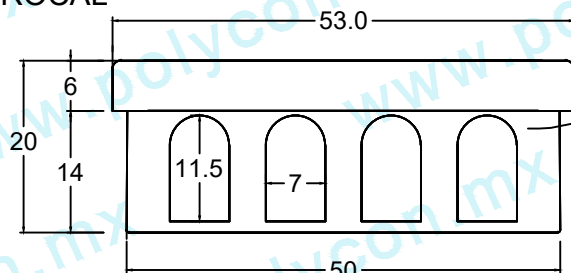

VISTA FRONTAL

BROCAL